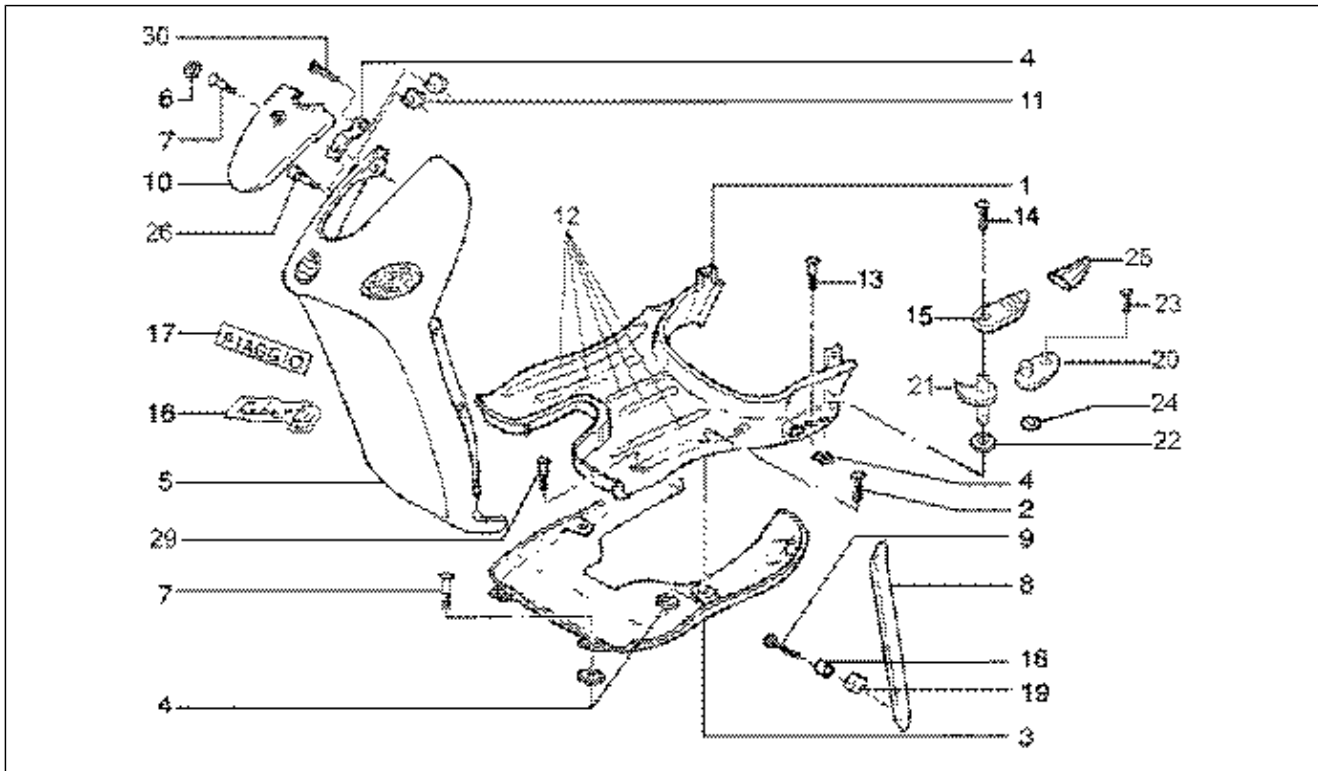

Gruppo	Telaio
Codice	T21
Descrizione	Scudo ant.-pedana-spoiler
Revisione	1

Pos.	Codice	Descrizione	Q.ta	Varianti
1	576907000D	Pedana	1	
2	259830	Vite metrica M6x20	4	
3	575685000D	Spoiler	1	
3	621321000D	Spoiler	1	
4	464615	Staffa	1	
5	5749325	Scudo (Grezzo)	1	
5	5749325066	Scudo	1	
5	5749325090	Scudo	1	
5	5749325095	Scudo	1	
5	57493250A7	Scudo	1	
5	57493250B2	Scudo	1	
5	57493250C1	Scudo	1	
5	57493250C2	Scudo	1	
5	57493250D1	Scudo	1	
5	57493250D8	Scudo	1	
5	57493250D9	Scudo	1	
5	57493250G5	Scudo	1	
5	57493250G9	Scudo	1	
5	57493250GF	Scudo	1	
5	57493250R7	Scudo	1	
6	295486	Scudetto "Piaggio"	1	
7	272836	Vite TCCIC M6x16	1	
8	5609440043	Deflettore	1	
8	5609450043	Deflettore	1	
9	258403	Vite autofilettante 3,5x13	6	
10	5761785	Coperchio	1	
10	5761785066	Coperchio	1	
10	5761785090	Coperchio	1