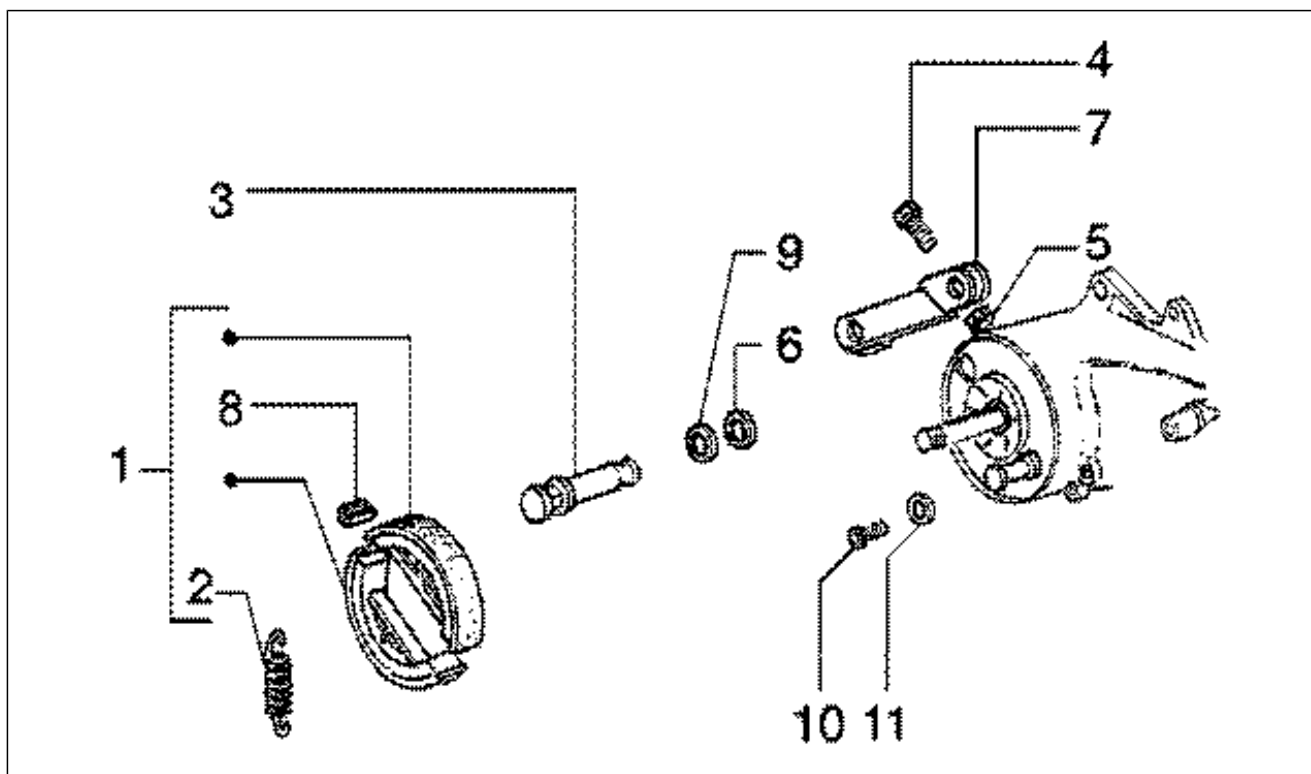

Gruppo	Motore
Codice	T15
Descrizione	Leva freno
Revisione	1

Pos.	Codice	Descrizione	Q.ta	Varianti
1	82595R	Coppia ganasce freno	1	
2	266725	Molla richiamo ganasce	2	
3	274245	Asse leva freno	1	
4	828863	Vite TE flangiata	1	
5	828862	Dado quadro	1	
6	273419	Anello di tenuta	1	
7	833428	Leva freno post.	1	
8	266724	Piastrina	2	
9	488037	Anello tenuta	1	
10	269755	Vite TCEI M8x12	1	
11	000397	Guarnizione	1