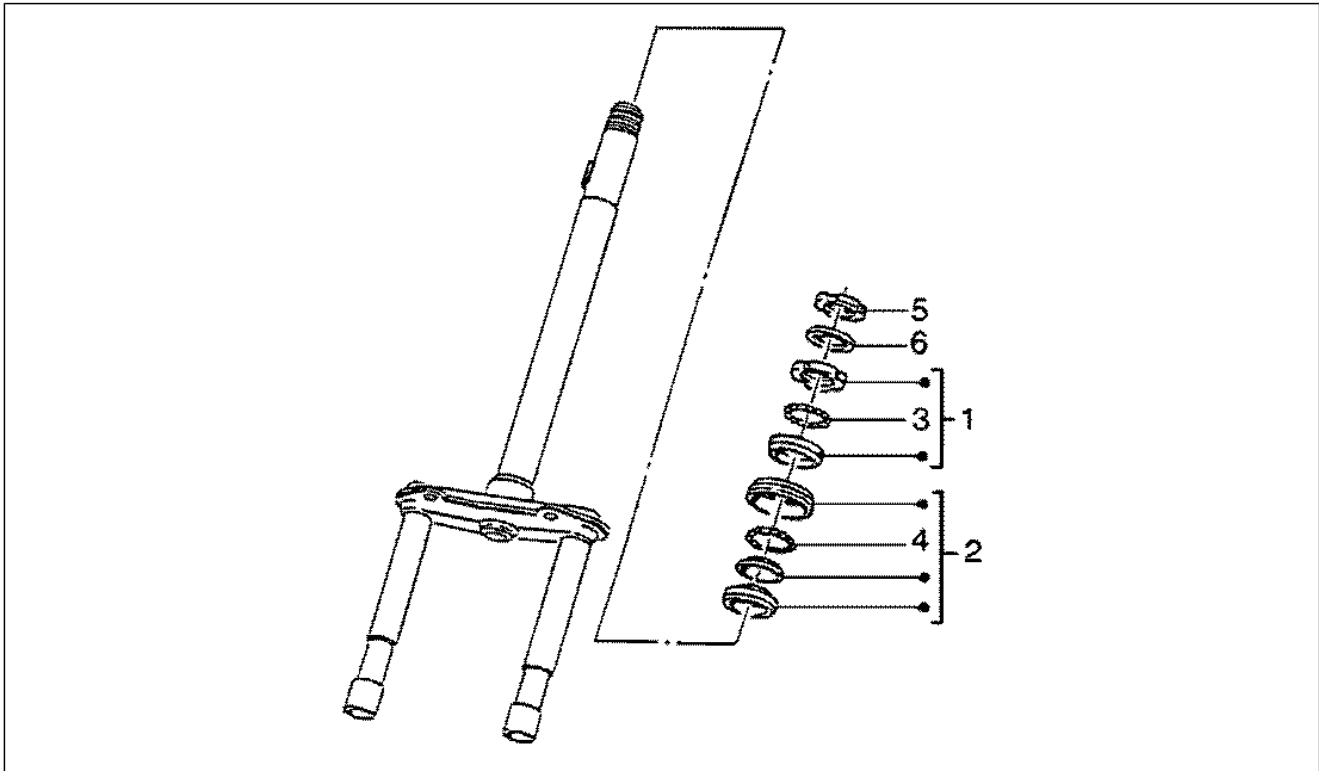

Gruppo	Sospensioni-Ruote
Codice	T29
Descrizione	Ralle sterzo
Revisione	1

Pos.	Codice	Descrizione	Q.ta	Varianti
1	56002R	Gruppo ralle	1	
2	56003R	Gruppo ralle	1	
3	077024	Gabbia a sfere	1	
3	564257	Gabbia a sfere	1	
4	077023	Gabbia a sfere	1	
4	564260	Gabbia a sfere	1	
5	011109	Ghiera tubo sterzo	1	
6	003751	Rondella dello sterzo	1