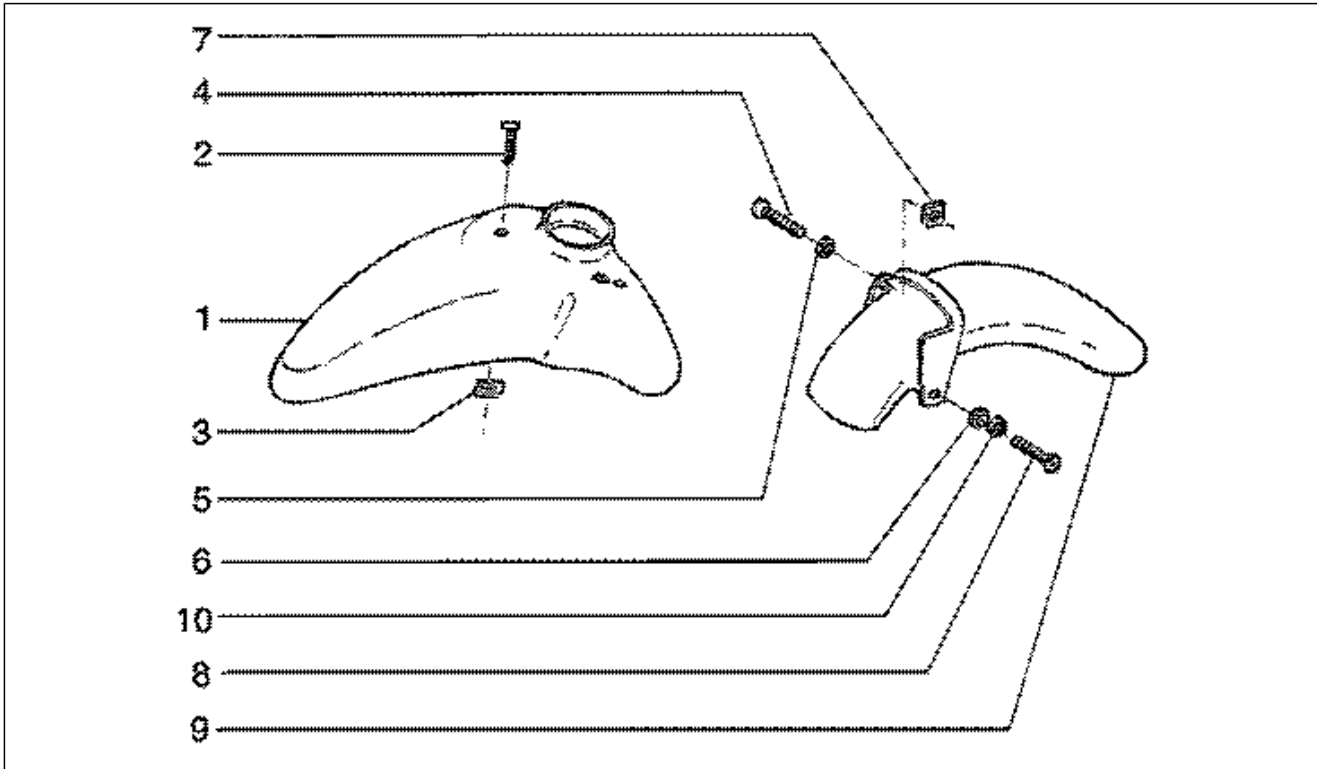

Gruppo	Telaio
Codice	T26
Descrizione	Parafango ant. E post.
Revisione	1

Pos.	Codice	Descrizione	Q.ta	Varianti
1	56496640D9	Parafango	1	
1	5649665	Parafango	1	
1	5649665090	Parafango	1	
1	56496650A7	Parafango	1	
1	56496650B2	Parafango	1	
1	56496650C2	Parafango ant.	1	
1	56496650D8	Parafango	1	
1	5749525	Parafango	1	
1	5749525066	Parafango	1	
1	5749525090	Parafango	1	
1	5749525095	Parafango	1	
1	57495250A7	Parafango ant.	1	
1	57495250B2	Parafango ant.	1	
1	57495250C1	Parafango	1	
1	57495250D1	Parafango	1	
1	57495250D9	Parafango anteriore	1	
1	57495250G5	Parafango	1	
1	57495250G9	Parafango ant.	1	
1	57495250GF	Parafango anteriore	1	
1	57495250R7	Parafango	1	
1	5996660066	Parafango	1	
1	5996660090	Parafango	1	
1	5996660095	Parafango	1	
1	59966600A7	Parafango	1	
1	59966600B2	Parafango	1	
1	59966600C1	Parafango	1	
1	59966600D1	Parafango	1	
1	59966600D8	Parafango	1