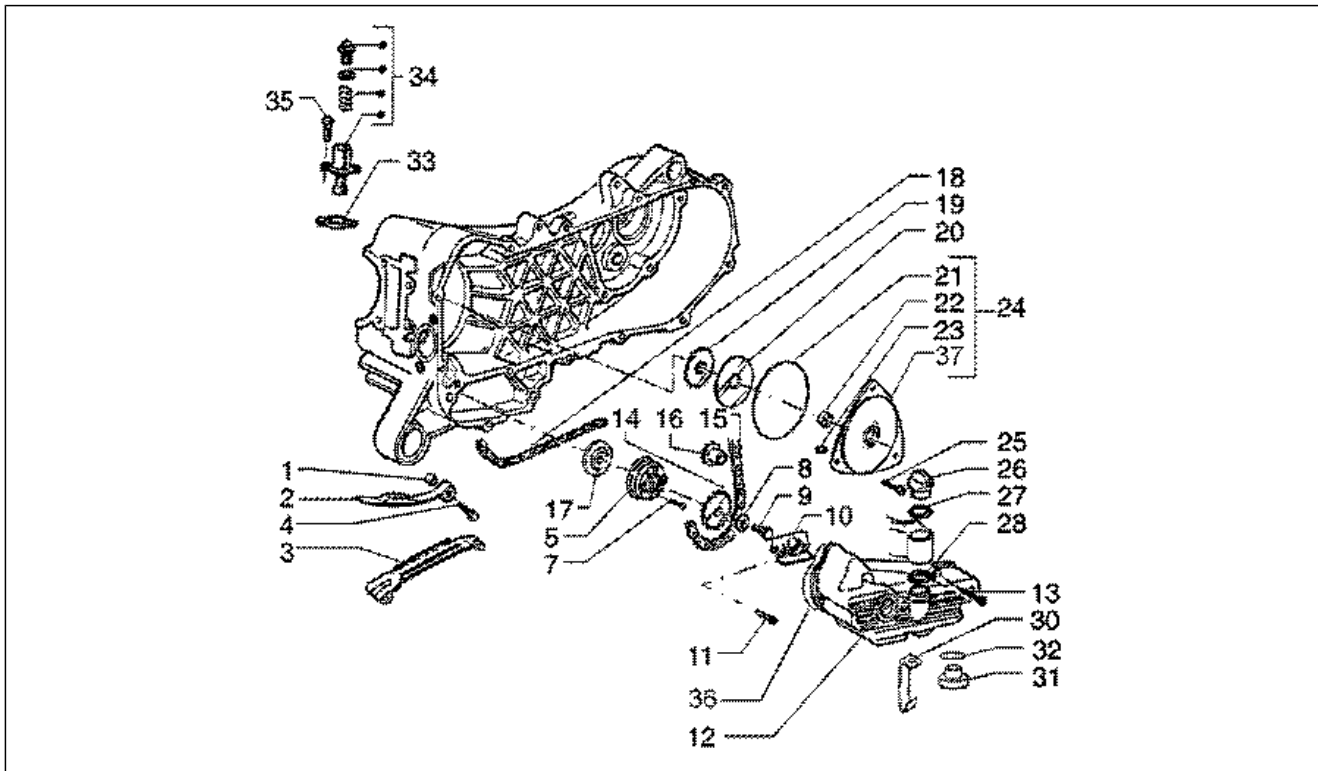

Gruppo	Motore
Codice	T11
Descrizione	Gruppo pompa-carter olio
Revisione	1

Pos.	Codice	Descrizione	Q.ta	Varianti
1	478247	Distanziale	1	
1	969132	Guarnizione coppa olio	1	
2	828561	Asta tendicatena	1	
3	828560	Pattino	1	
3	969877	Pattino	1	
4	031089	Vite TE M6x18	1	
5	969319	Pompa olio cpl.	1	
7	433477	Vite TE flangiata	2	
8	436695	Molla a tazza Ø6,4xØ20x2	1	
9	436788	Vite TE flangiata	1	
9	833722	Vite TE flangiata M6x14	1	
10	436810	Paratia	1	
10	969625	Paratia olio	1	
11	484123	Vite TE flangiata	2	
12	832597	Coppa olio	1	
12	833880	Coppa olio	1	
13	414837	Vite TE flangiata M6x25	6	
14	287913	Ingranaggio pompa olio	1	
15	434447	Catena pompa olio	1	
16	478149	Pignone comando pompa olio	1	
16	833495	Pignone comando pompa olio	1	
17	436751	Guarnizione carter-pompa olio	1	
18	96933R	Catena distribuzione	1	
19	434442	Pignone	1	
19	969747	Pignone catena distrib.cpl.	1	
20	430535	Rosetta	1	
21	434478	Anello di tenuta	1	
22	2879633	Anello di tenuta	1