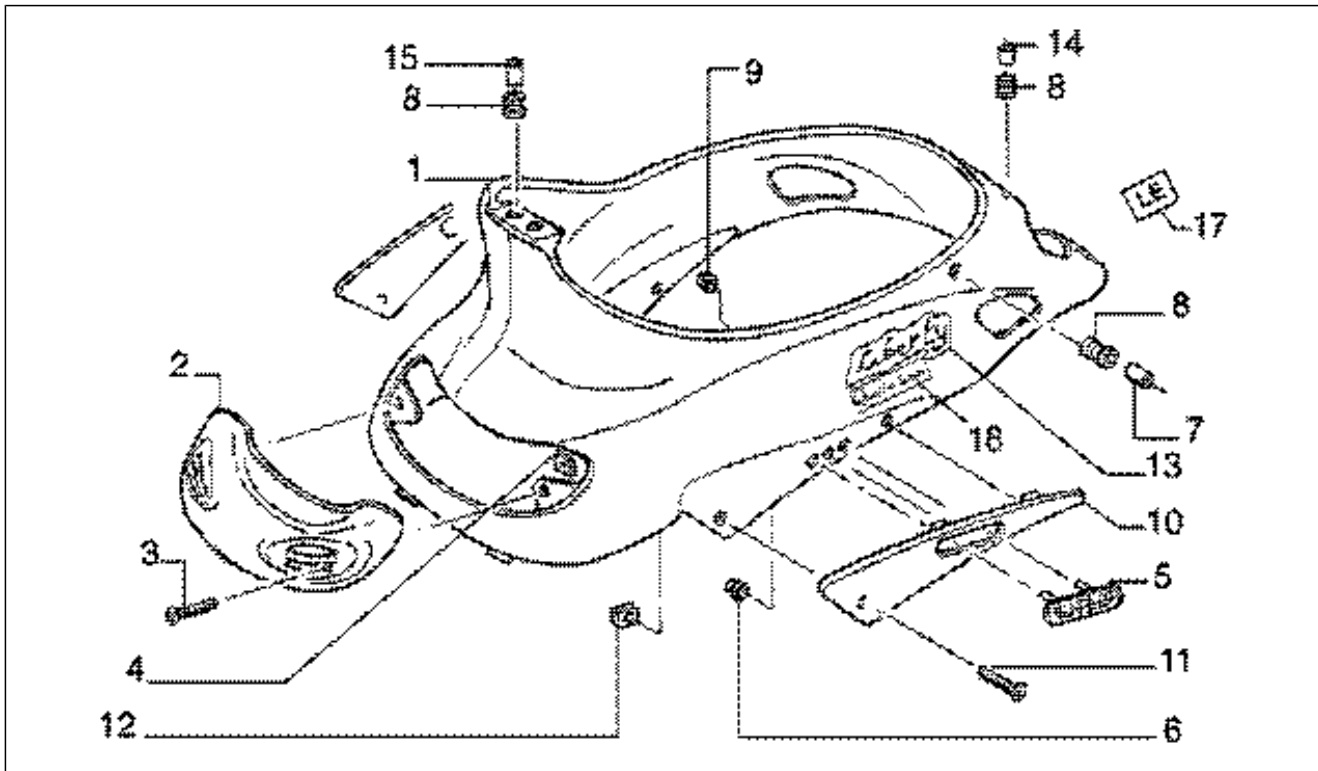

Gruppo	Telaio
Codice	T25
Descrizione	Copertura centrale
Revisione	1

Pos.	Codice	Descrizione	Q.ta	Varianti
2	81690050GF	Portello ispezione candela	1	
2	81690050R7	Portello	1	
3	258249	Vite 4,2x19	2	
4	184142	Piastrina elastica	2	
5	293556	Catadiottro laterale	2	
6	181351	Piastrina elastica	2	
7	231027	Distanziale	2	
8	702195	Passacavo	2	
9	180859	Piastrina	4	
10	2997090043	Protezione	1	
10	2997100043	Protezione	1	
11	259830	Vite metrica M6x20	2	
12	254485	Piastrina elastica M6	2	
13	574479	Targhetta "Liberty"	2	
14	184400	Distanziale post.	1	
15	231027	Distanziale	1	
17	576173	Targhetta	1	
18	576899	Targhetta	1	
18	576957	Targhetta	2