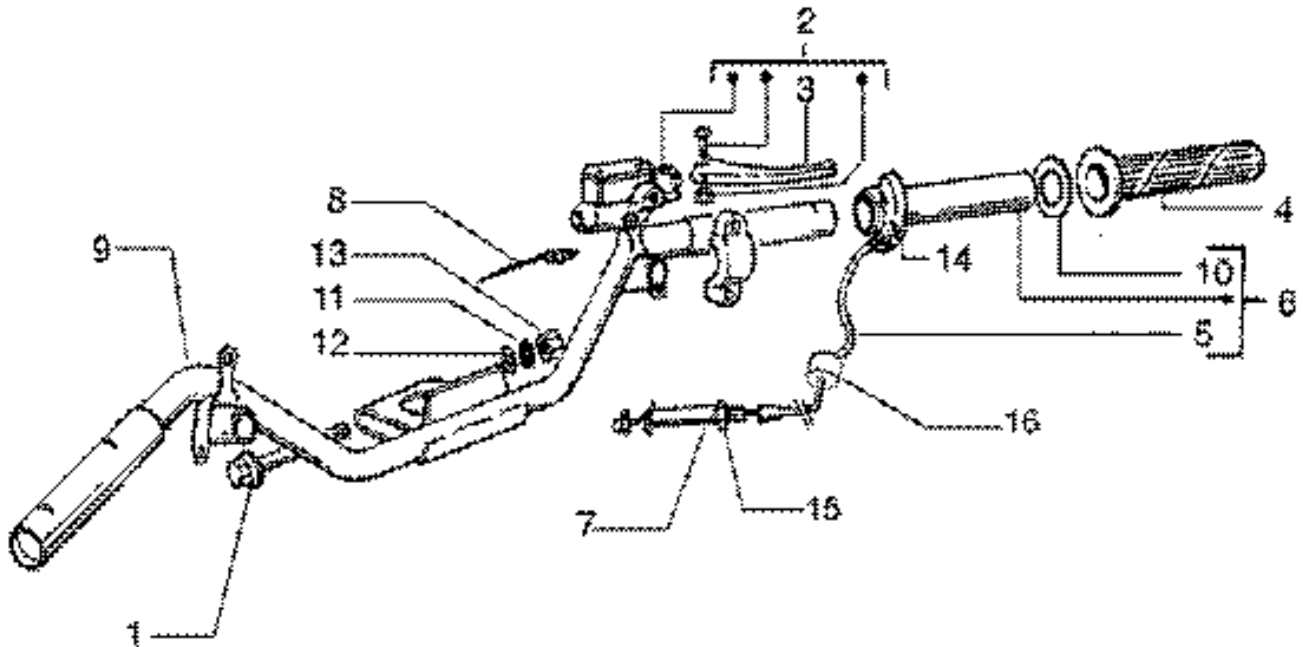

Gruppo	Manubrio
Codice	T34
Descrizione	Componenti del manubrio
Revisione	1

Pos.	Codice	Descrizione	Q.ta	Varianti
1	223605	Vite	1	
2	56008R	Pompa freno	1	
3	494948	Leva freno	1	
3	497039	Leva	1	
4	560582	Manopola	1	
5	582426	Trasmissione	1	
6	CM060925	Manicotto	1	
7	269145	Vite registro	1	
8	580953	Pulsante stop	1	
9	5817164	Manubrio	1	
10	562923	Anello 38,3x27x1,2	1	
11	012535	Rondella	1	
12	178790	Rondella piana 22x10,3x2,5	1	
13	015330	Dado M10	1	
14	123394	Vite con bussola	1	
15	020206	Dado M6	2	
16	563989	Passacavo	1