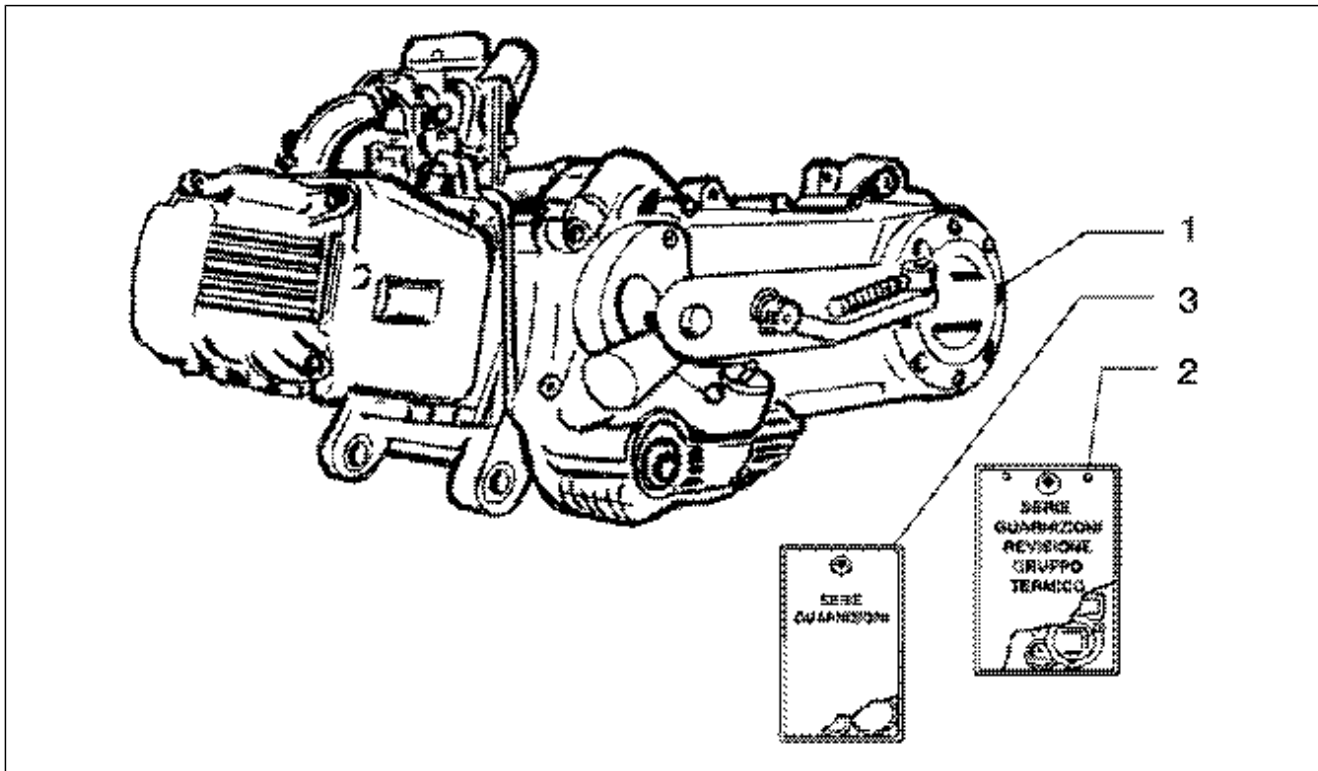

Gruppo	Motore
Codice	T1
Descrizione	Motore
Revisione	1

Pos.	Codice	Descrizione	Q.ta	Varianti
1	CM1223035	Motore	1	
1	CM1249035	Motore completo (euro 2)	1	
1	CM1278035	Motore	1	
2	497036	Kit guarnizioni gruppo termico	1	
3	497037	Kit guarnizioni completo	1