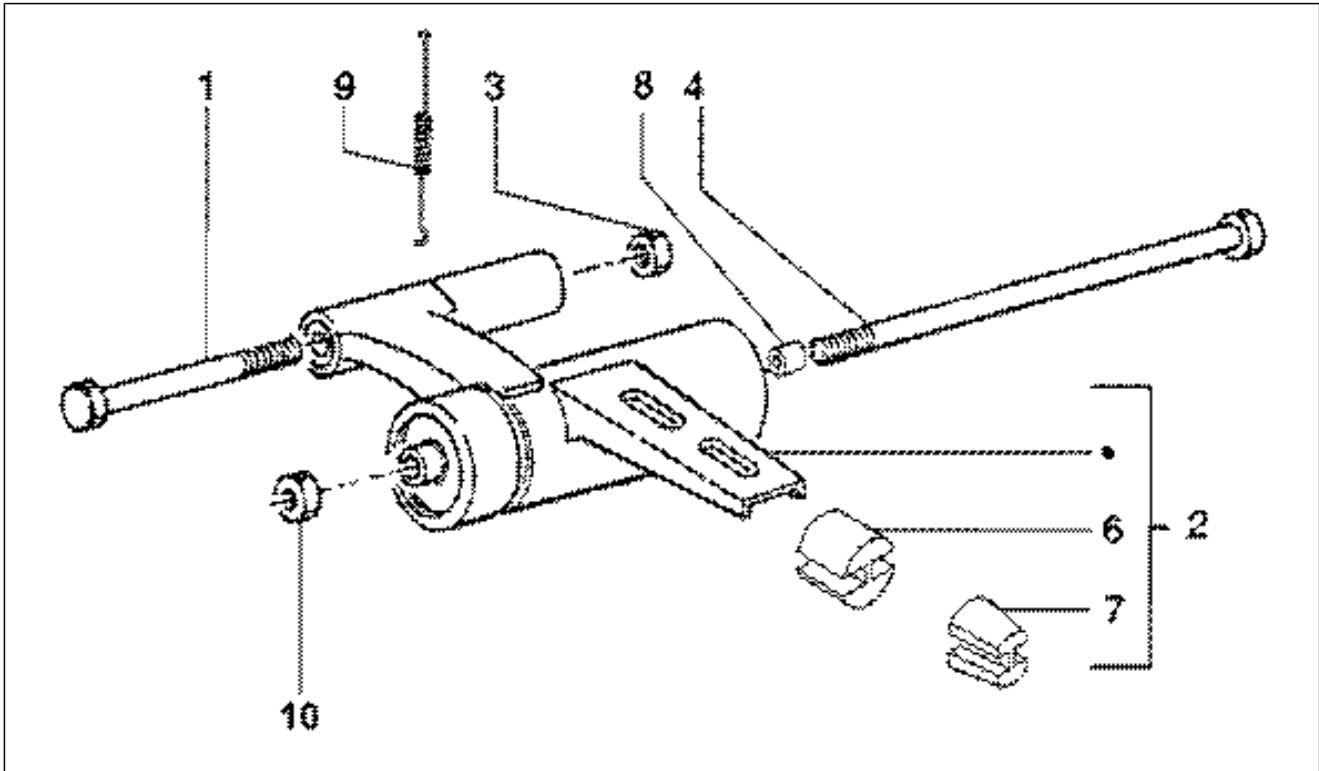

Gruppo	Sospensioni-Ruote
Codice	T30
Descrizione	Braccio oscillante
Revisione	1

Pos.	Codice	Descrizione	Q.ta	Varianti
1	271779	Vite esagonale M10x215	1	
2	597283	Braccio osc.	1	
3	231370	Dado autofrenante M10	1	
4	563977	Vite TE M10x245	1	
6	267550	Tampone	1	
7	267589	Tampone	1	
8	562310	Distanziale	1	
9	597281	Molla	1	
10	232108	Dado autofrenante M10	1