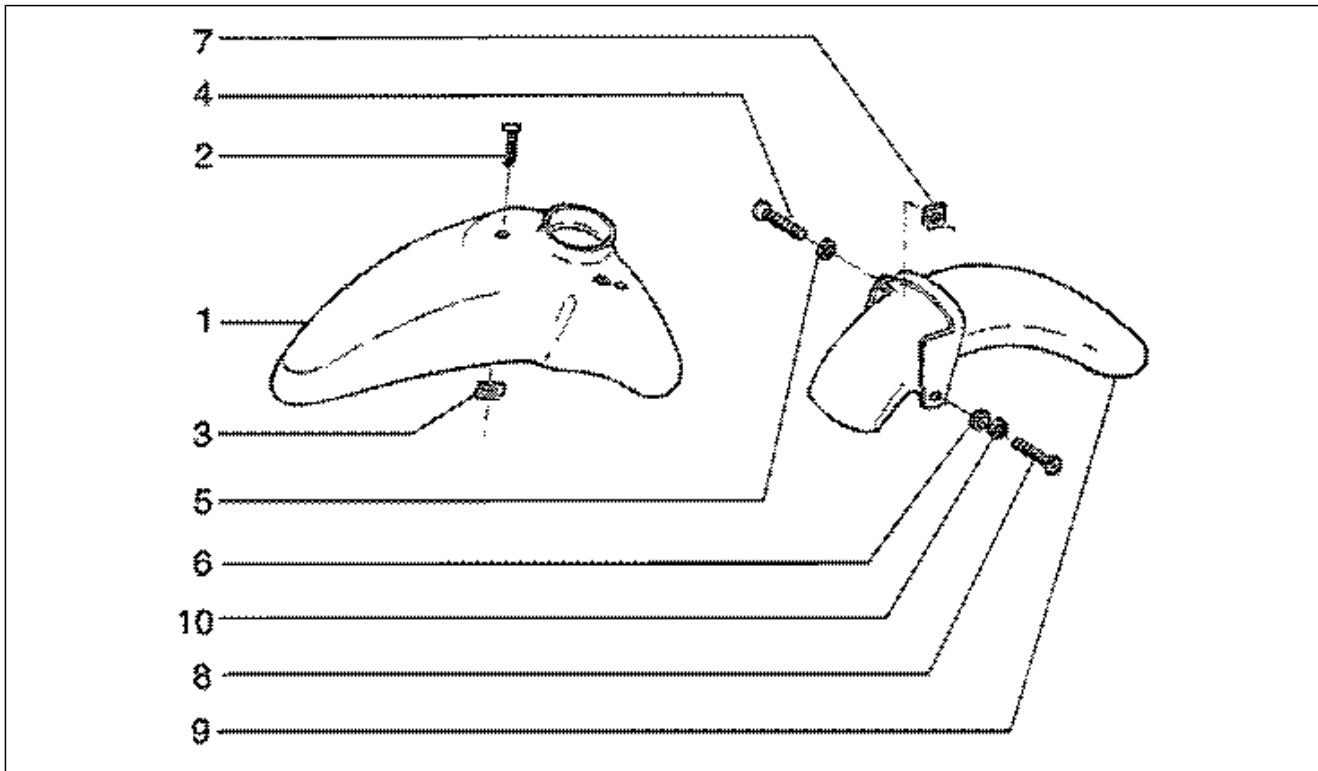

Gruppo	Telaio
Codice	T26
Descrizione	Parafango ant. E post.
Revisione	1

Pos.	Codice	Descrizione	Q.ta	Varianti
1	59966600D9	Parafango	1	
1	59966600G5	Parafango	1	
1	59966600G9	Parafango	1	
1	59966600R7	Parafango anteriore	1	
2	259348	Vite TCB+codolo	3	
3	254485	Piastrina elastica M6	3	
4	575249	Vite con codolo M6	1	
5	436688	Rondella	1	
6	012533	Rosetta dentellata 6,6x11x0	1	
7	254485	Piastrina elastica M6	3	
8	018640	Vite TC M6x50	1	
9	576539	Parafango post.	1	
9	621304	Parafango posteriore	1	
10	003056	Rondella piana 6,4x12x1	2