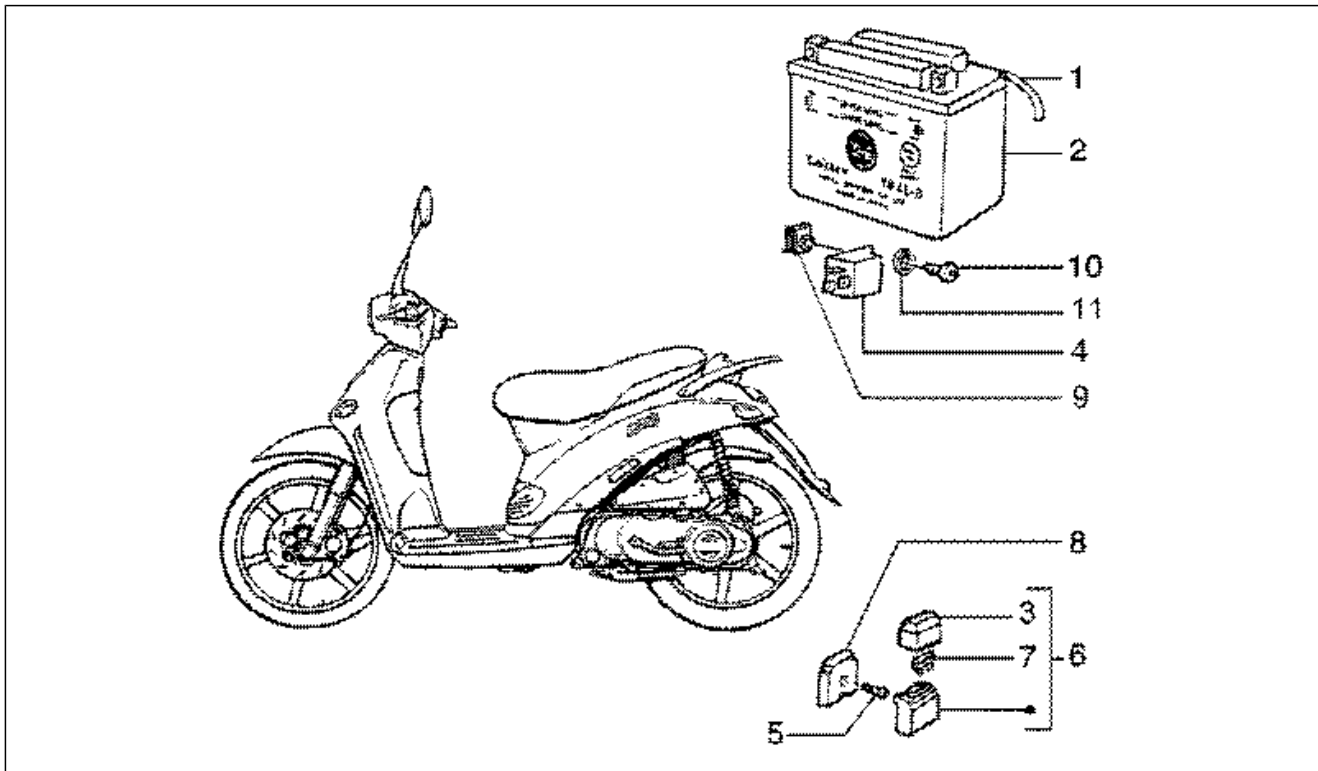

Gruppo	Impianto elettrico
Codice	T41
Descrizione	Dispositivi elettrici
Revisione	1

Pos.	Codice	Descrizione	Q.ta	Varianti
1	294485	Tubo sfiato	1	
2	2188235	Batteria 12V-9Ah	1	
2	584810	Batteria 12V-9Ah	1	
3	290404	Coperchio	1	
4	582511	Teleruttore	1	
4	583337	Teleruttore 80a	1	
4	584319	Teleruttore	1	
5	014628	Vite	1	
6	292893	Portafusibile	1	
7	292507	Fusibile lamellare 10A	1	
8	290405	Basetta	1	
9	254485	Piastrina elastica M6	1	
10	008375	Vite M6x14	1	
10	969296	Vite TE flangiata M6x10	1	
11	003056	Rondella piana 6,4x12x1	1	
12	254485	Piastrina elastica M6	1	
13	254485	Piastrina elastica M6	1	
14	254485	Piastrina elastica M6	1	
15	254485	Piastrina elastica M6	1