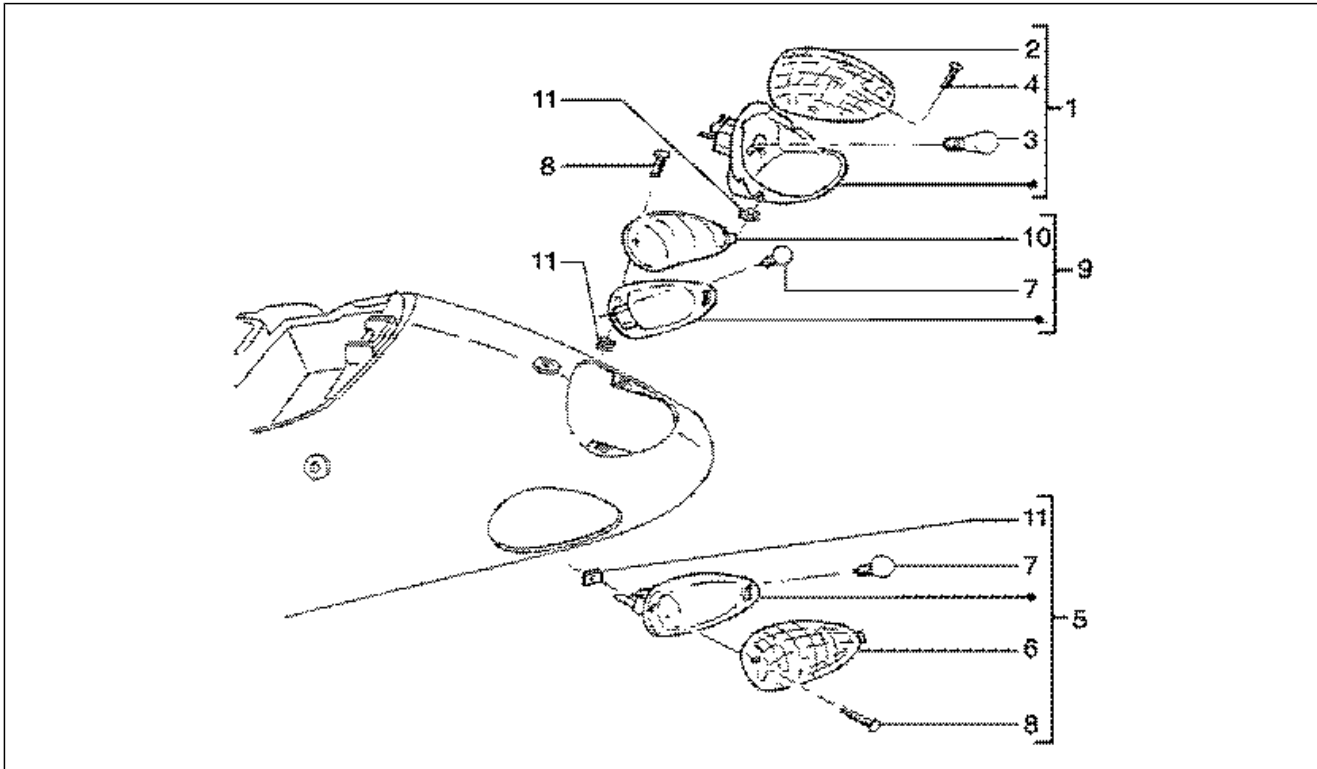

Gruppo	Impianto elettrico
Codice	T39
Descrizione	Fanalino posteriore
Revisione	1

Pos.	Codice	Descrizione	Q.ta	Varianti
1	580425	Fanale	1	
2	580099	Trasparente	1	
3	129953	Lampada 12V-21/5W	1	
4	015728	Vite	2	
5	561009	Lampeggiatore	1	
6	580102	Trasparente	1	
7	181746	Lampada 12V-10W	2	
8	008372	Vite d3,5x13	2	
8	008432	Vite d3,5x9,5	2	
9	561010	Lampeggiatore	1	
10	580103	Trasparente	1	
11	266005	Piastrina elastica	4