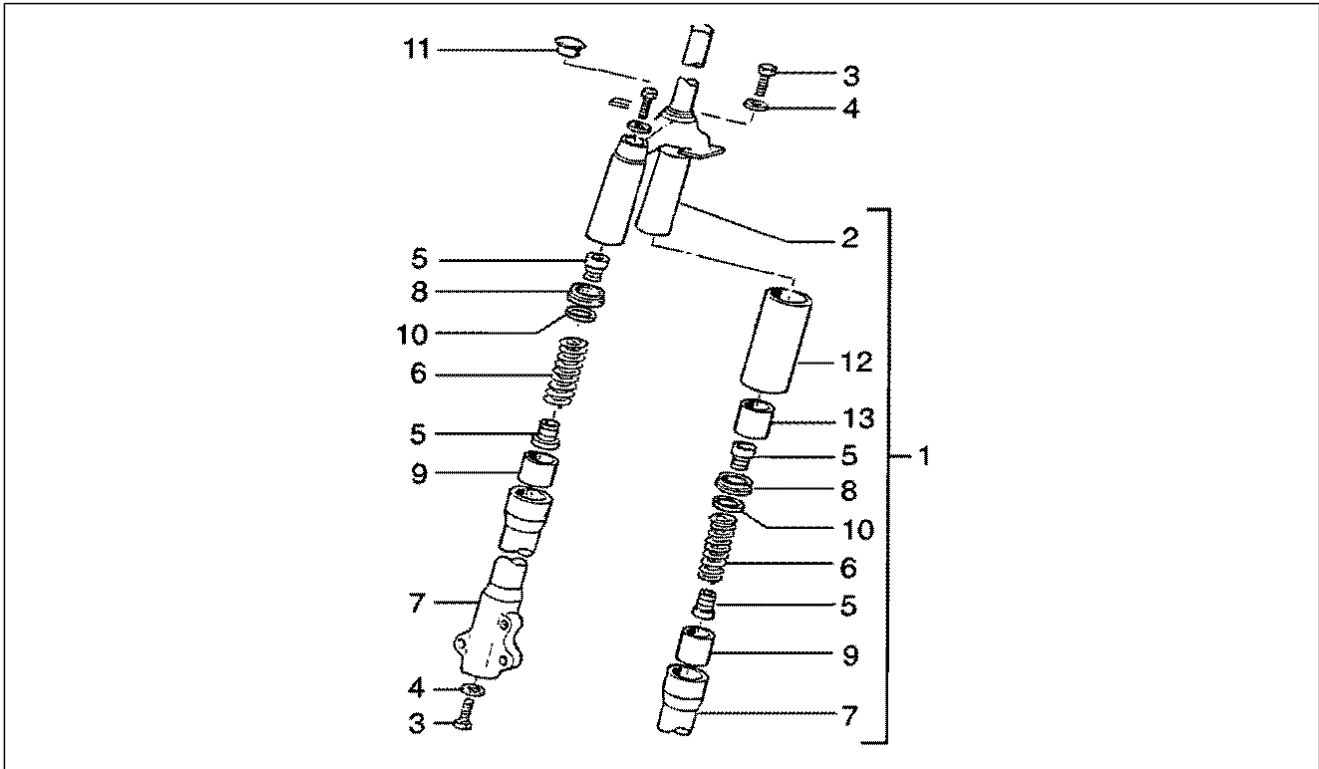

Gruppo	Sospensioni-Ruote
Codice	T32
Descrizione	Forcella
Revisione	1

Pos.	Codice	Descrizione	Q.ta	Varianti
1	564562	Forcella ant.	1	
1	597419	Forcella completa	1	
2	42720050GF	Coprimanubrio anteriore	1	
2	562964	Forcella	1	
3	560394	Vite	4	
4	560392	Guarnizione	4	
5	560388	Attacco	4	
6	562967	Molla	2	
7	562965	Scarpetta	1	
7	562966	Scarpetta	1	
8	563238	Anello tenuta	2	
9	563252	Tampone	2	
10	564521	Anello tenuta	2	
11	563095	Tappo	2	
12	563336	Fodero	2	
13	563335	Tampone	2