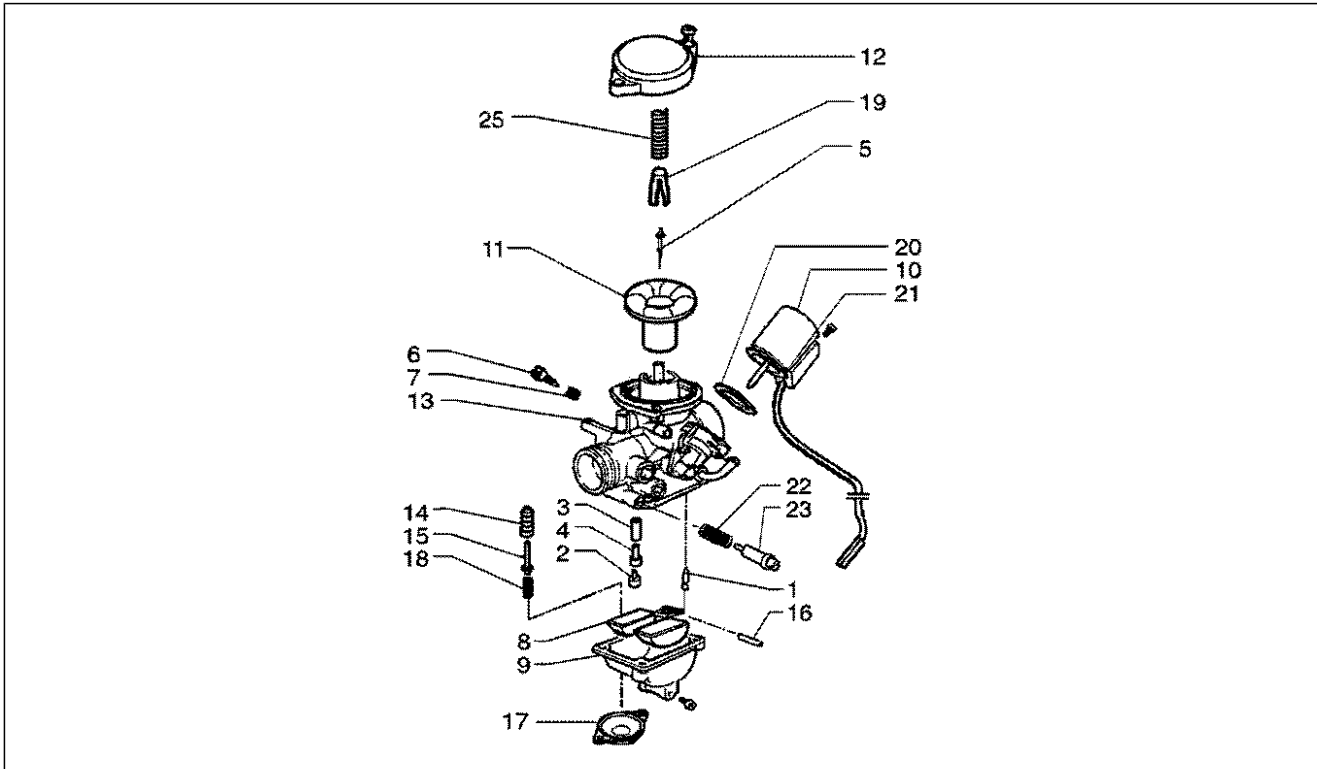

Gruppo	Motore
Codice	T17
Descrizione	Carburatore
Revisione	1

Pos.	Codice	Descrizione	Q.ta	Varianti
1	828831	Spillo benzina	1	
2	828827	Getto max	1	
2	969622	Getto max	1	
3	828825	Emulsionatore	1	
4	828826	Emulsionatore	1	
5	828821	Spillo conico	1	
6	828840	Vite	1	
7	828841	Molla	1	
8	828832	Galleggiante	1	
9	828834	Vaschetta	1	
10	828844	Cappuccio	1	
11	828820	Membrana	1	
12	828824	Coperchio	1	
13	828839	Staffa	1	
14	828838	Soffietto	1	
15	CM151801	Asta pompa acceleratore	1	
16	828833	Perno galleggiante	1	
17	828837	Coperchietto	1	
18	828836	Molla	1	
19	828822	Scodellino	1	
20	564497	Piastrina ritegno	1	
21	828842	Dispositivo starter	1	
22	828830	Molla	1	
23	828829	Vite registro	1	
24	828828	Getto min.	1	
25	828823	Molla	1