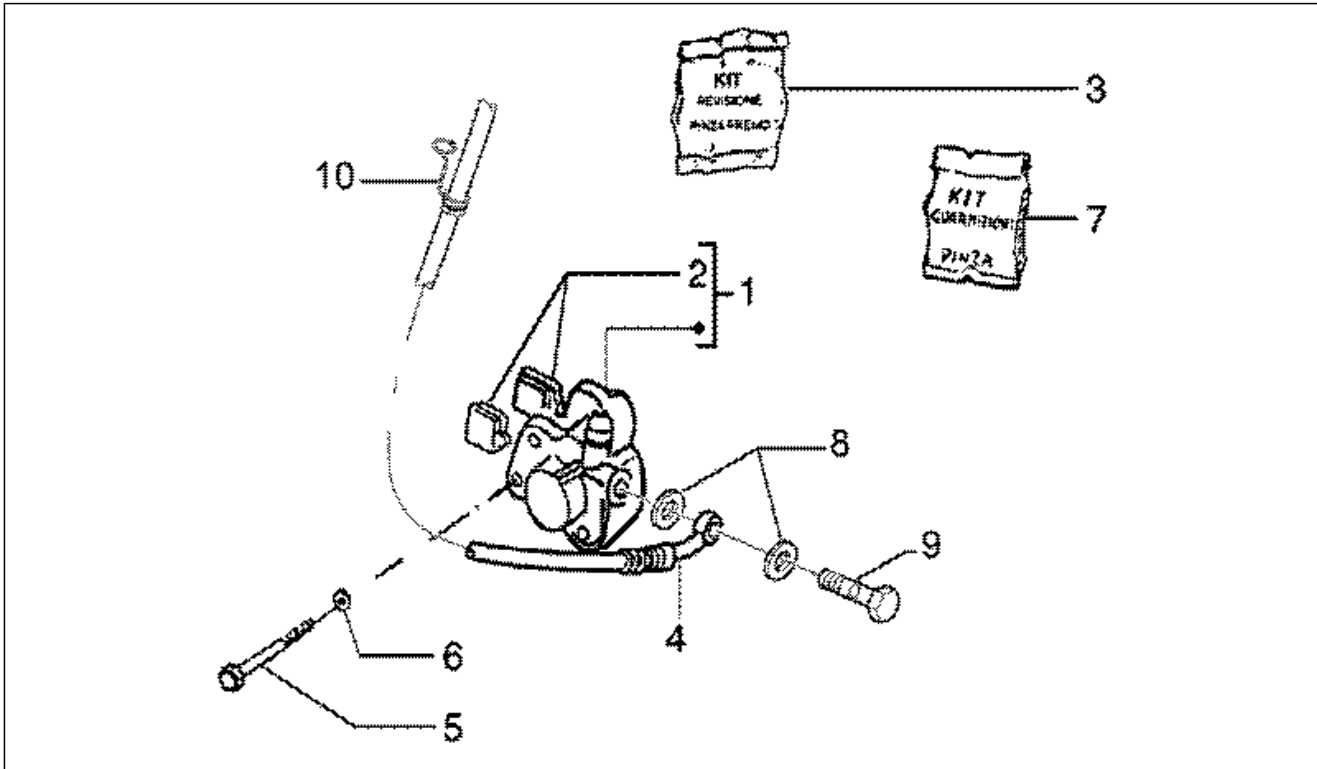

Gruppo	Sospensioni-Ruote
Codice	T42
Descrizione	Pinza freno
Revisione	1

Pos.	Codice	Descrizione	Q.ta	Varianti
1	CM066101	Pinza freno	1	
1	CM076101	Pinza freno (Grimeca)	1	
2	494097	Kit pasticche freno	1	
3	498849	Kit revisione pinza	1	
4	598133	Tubazione idraulica	1	
5	597150	Vite	2	
6	709047	Rondella elastica	2	
7	498850	Kit rev. pinza	1	
8	127927	Guarnizione	4	
9	265451	Vite tubo olio M10x18	2	
10	562912	Fascetta	1