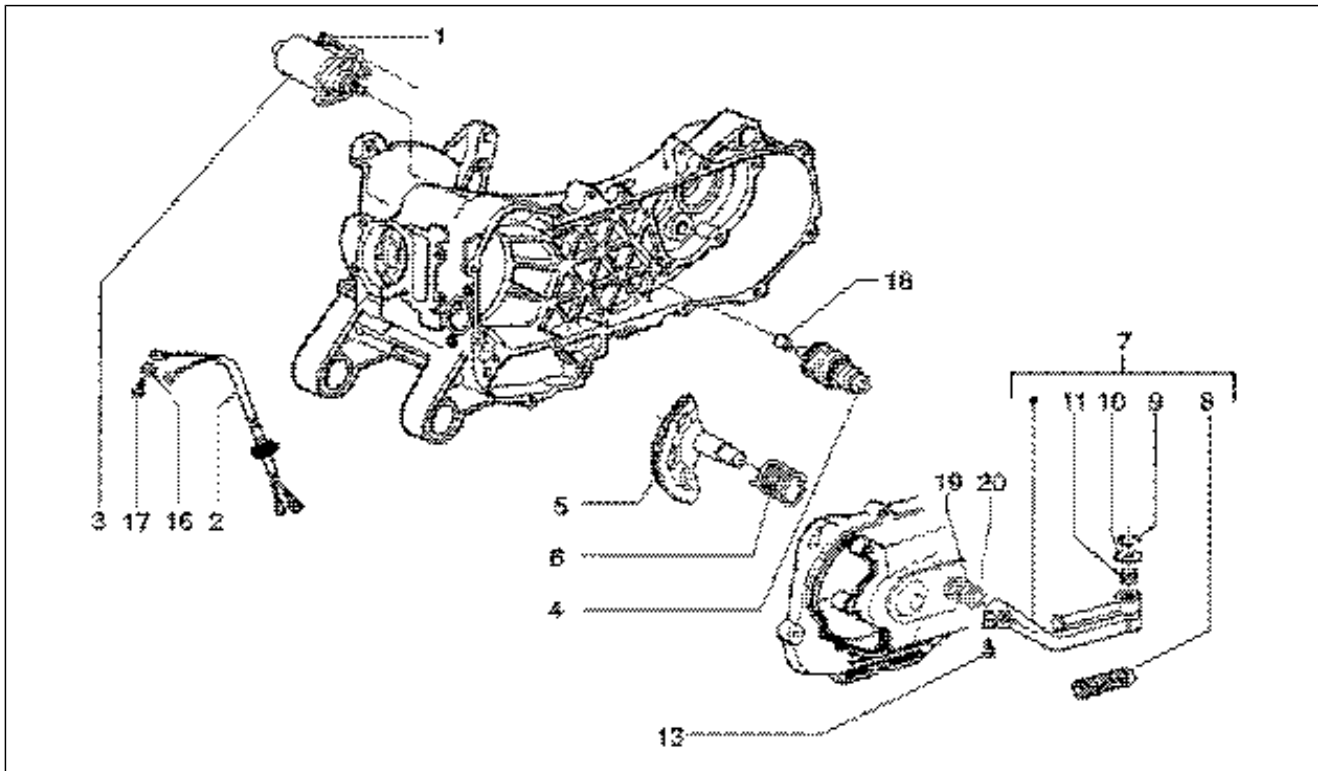

Gruppo	Motore
Codice	T10
Descrizione	Motorino avviamento-leva avviamento
Revisione	1

Pos.	Codice	Descrizione	Q.ta	Varianti
1	031091	Vite TE M6x22	2	
2	969347	Cavo	1	
3	96921R	Motorino avviamento	1	
4	96922R	Gruppo di rinvio completo	1	
5	831458	Albero messa in moto	1	
6	289495	Molla richiamo leva avviamento	1	
7	286214	Leva messa in moto	1	
8	286217	Protezione	1	
9	288041	Anello	1	
10	286219	Rosetta 10,1x2,5	1	
11	286218	Molla	1	
13	414837	Vite TE flangiata M6x25	1	
16	016404	Rondella piana 4,2x7,6x0,9	1	
17	018644	Vite	1	
18	431860	Bussola $\varnothing 8 \times \varnothing 12 \times 8$	1	
19	433987	Rosetta 16,3x23,8	1	
20	006416	Anello Seeger	1