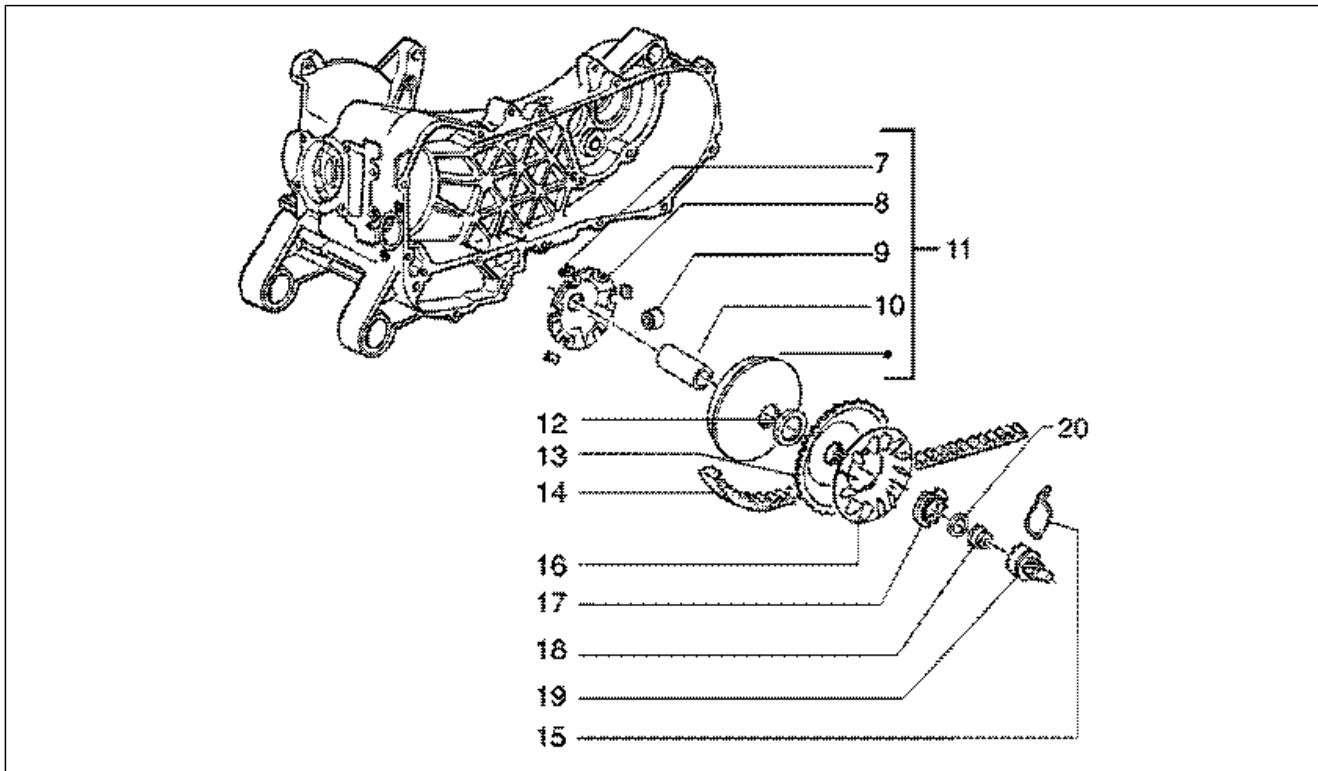

Gruppo	Motore
Codice	T9
Descrizione	Puleggia motrice
Revisione	1

Pos.	Codice	Descrizione	Q.ta	Varianti
7	289931	Pattino	3	
8	480227	Contrasto rulli	1	
9	CM1102025	Kit rulli	1	
9	CM1102035	Kit rulli	1	
10	480230	Distanziale	1	
11	CM110301	Semipuleggia motrice cpl.	1	
11	CM110304	Semipuleggia motrice cpl.	1	
12	CM100601	Distanziale	1	
13	479561	Semipuleggia motrice fissa	1	
14	480852	Cinghia	1	
14	82712R	Cinghia trapezoidale	1	
15	830212	Molletta elastica	1	
16	480410	Disco puleggia	1	
17	479866	Boccole dentate	1	
18	289519	Dado flangiato M10x1,25	1	
19	483537	Pignone messa in moto	1	
20	265300	Rosetta	1