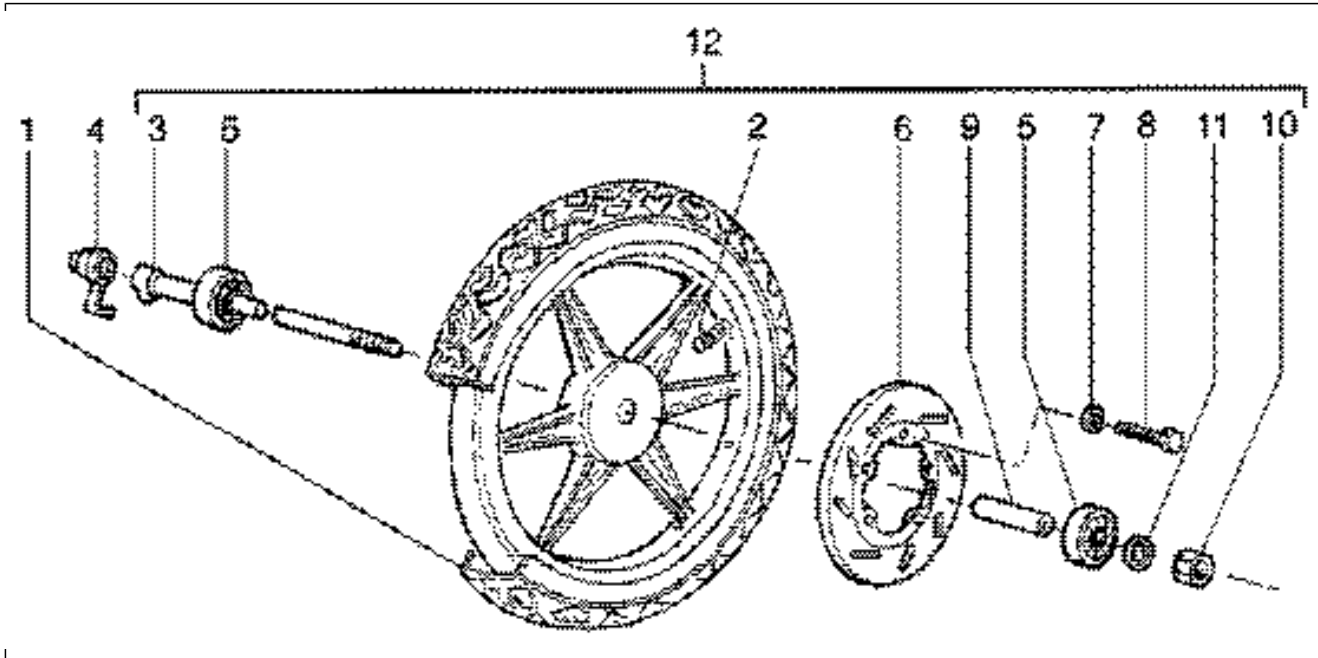

Gruppo	Sospensioni-Ruote
Codice	T44
Descrizione	Ruota anteriore
Revisione	1

Pos.	Codice	Descrizione	Q.ta	Varianti
1	563463	Pneumatico	1	
1	564213	Pneumatico 80/80-16 Pirelli	1	
2	270991	Valvola tubeless	1	
3	464652	Perno	1	
4	560974	Presca contakm	1	
5	327187	Cuscinetto	2	
6	564573	Disco freno	1	
7	274706	Rondella 6,4x10x0,7	6	
8	274705	Vite	6	
9	464654	Distanziale	1	
10	271740	Dado M12	1	
11	464653	Rondella	1	
12	560976	Ruota anteriore	1