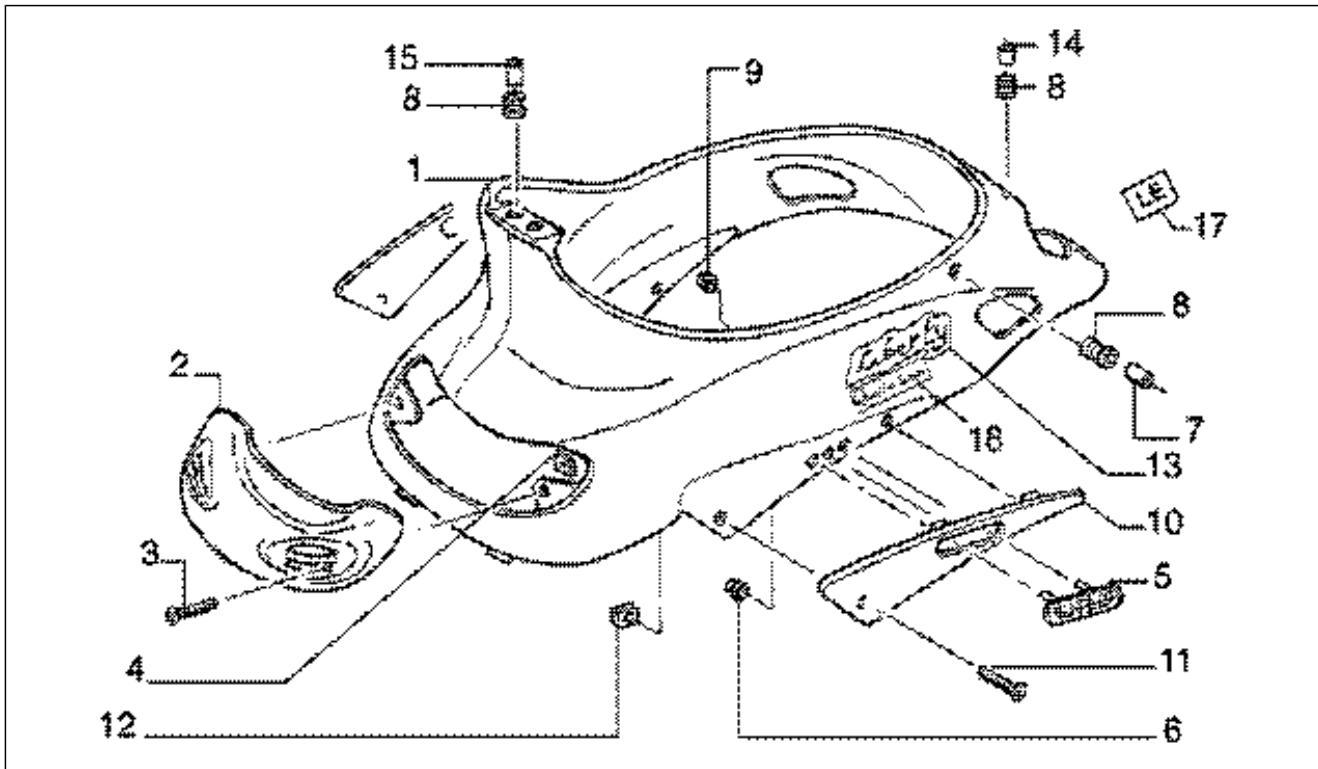

Gruppo	Telaio
Codice	T25
Descrizione	Copertura centrale
Revisione	1

Pos.	Codice	Descrizione	Q.ta	Varianti
1	5769755	Copertura	1	
1	5769755066	Copertura	1	
1	5769755090	Copertura	1	
1	5769755095	Copertura	1	
1	57697550A7	Copertura post.	1	
1	57697550B2	Copertura post.	1	
1	57697550C1	Copertura	1	
1	57697550C2	Copertura	1	
1	57697550D1	Copertura	1	
1	57697550D8	Copertura	1	
1	57697550D9	Copertura posteriore	1	
1	57697550G5	Copertura	1	
1	57697550G9	Copertura post.	1	
1	57697550GF	Copertura posteriore	1	
1	57697550R7	Copertura	1	
2	8169005	Portello	1	
2	8169005066	Portello	1	
2	8169005090	Portello	1	
2	8169005095	Portello	1	
2	81690050A7	Portello	1	
2	81690050B2	Portello	1	
2	81690050C1	Portello	1	
2	81690050C2	Portello	1	
2	81690050D1	Portello	1	
2	81690050D8	Portello	1	
2	81690050D9	Portello ispezione candela	1	
2	81690050G5	Portello	1	
2	81690050G9	Portello	1