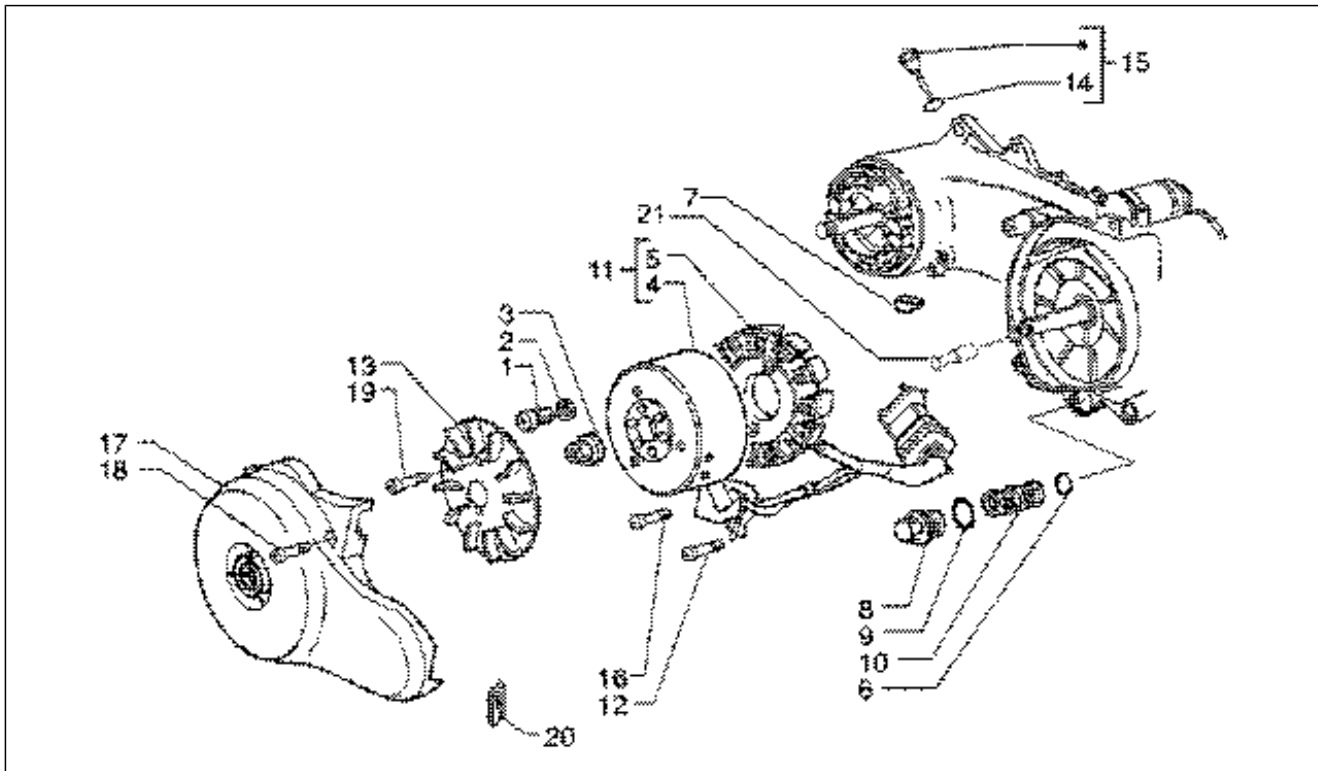

Gruppo	Motore
Codice	T14
Descrizione	Volano magnete
Revisione	1

Pos.	Codice	Descrizione	Q.ta	Varianti
1	015901	Vite m5x22	1	
2	006965	Rosetta 5.3x10x10	5	
3	289005	Dado flangiato	1	
3	289519	Dado flangiato M10x1,25	1	
4	969243	Rotore	1	
5	969228	Statore	1	
6	288474	Anello OR 20,35x1,78	1	
7	000267	Chiavetta	1	
8	288548	Tappo filtro olio	1	
9	285536	Anello OR 31,47x1,78	1	
10	431242	Filtro olio	1	
11	9692975	Volano magnete cpl.	1	
12	015585	Vite automaschiante M5x12	2	
13	830286	Ventola	1	
14	827085	Anello di tenuta 14,43x9,19x2,62	1	
15	832019	Asta olio	1	
15	832130	Astina livello olio completa	1	
16	015856	Vite M5x21	2	
17	829510	Coperchio chiocciola	1	
18	259151	Vite M5x16	4	
19	015585	Vite automaschiante M5x12	3	
19	484123	Vite TE flangiata	3	
20	969332	Passacavo	1	
21	483785	Perno aggancio molle	1