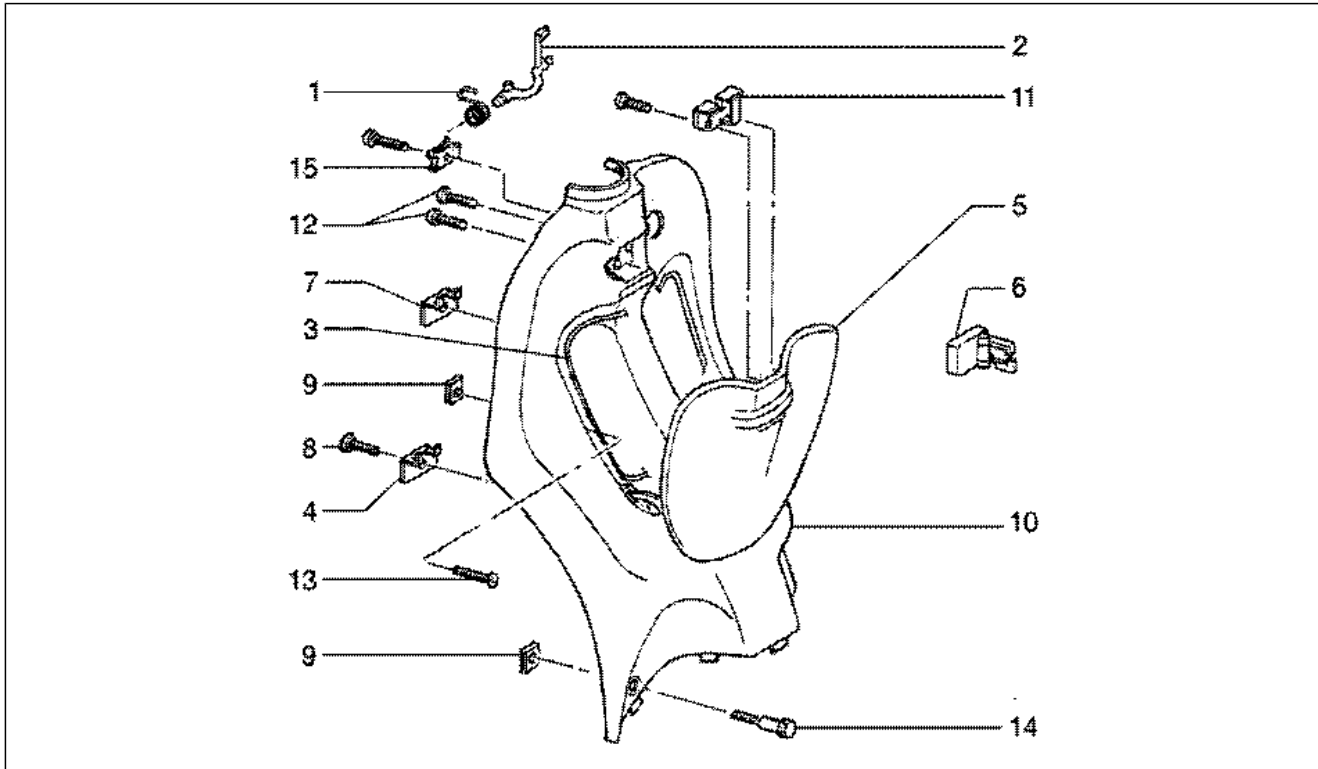

Gruppo	Telaio
Codice	T22
Descrizione	Bauletto anteriore
Revisione	1

Pos.	Codice	Descrizione	Q.ta	Varianti
1	257617	Molla	1	
2	295528	Gancio	1	
3	299636	Guarnizione	1	
4	252420	Squadretta	1	
5	5737690043	Portello	1	
6	253469	Gancio portaborsa	1	
7	257614	Squadretta	2	
8	297498	Vite autofilettante M3,5x13	6	
9	184142	Piastrina elastica	4	
10	580522000D	Bauletto	1	
11	573057	Piastrina ancoraggio	1	
12	259349	Vite TCCIC M4,2x13	2	
13	270723	Vite autofilettante	2	
14	258249	Vite 4,2x19	2	
15	254485	Piastrina elastica M6	2