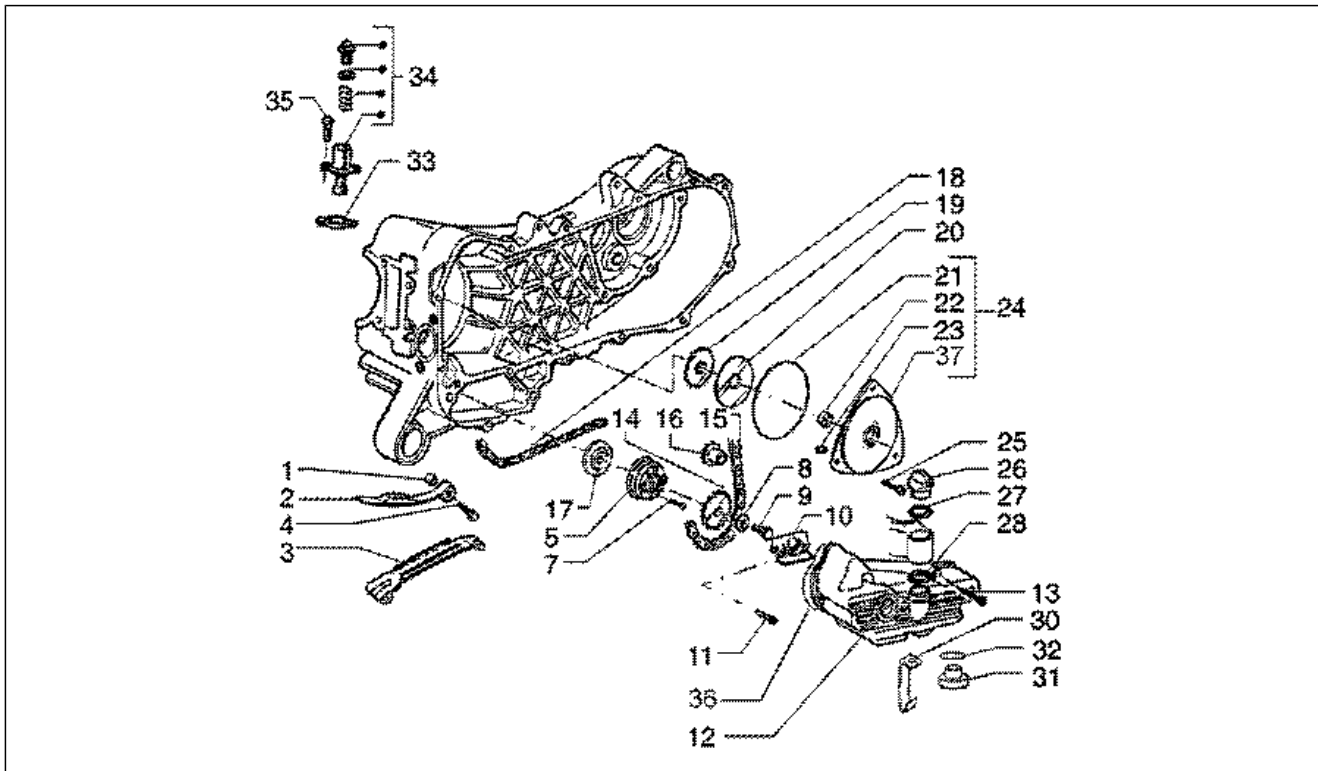

Gruppo	Motore
Codice	T11
Descrizione	Gruppo pompa-carter olio
Revisione	1

Pos.	Codice	Descrizione	Q.ta	Varianti
23	434345	Tampone catena pompa olio	1	
24	4783245	Coperchio	1	
25	484123	Vite TE flangiata	3	
26	479996	Tappo olio	1	
27	479985	Guarnizione	1	
28	479986	Anello OR	1	
30	482291	Fascetta	1	
31	436692	Tappo scarico olio	1	
32	288474	Anello OR 20,35x1,78	1	
33	430350	Guarnizione	1	
34	82650R	Tendicatena completo	1	
35	434541	Vite TE flangiata M6x16	2	
36	969132	Guarnizione coppa olio	1	
37	4783245	Coperchio	1	
38	434947	Anello OR 12,42x1	1