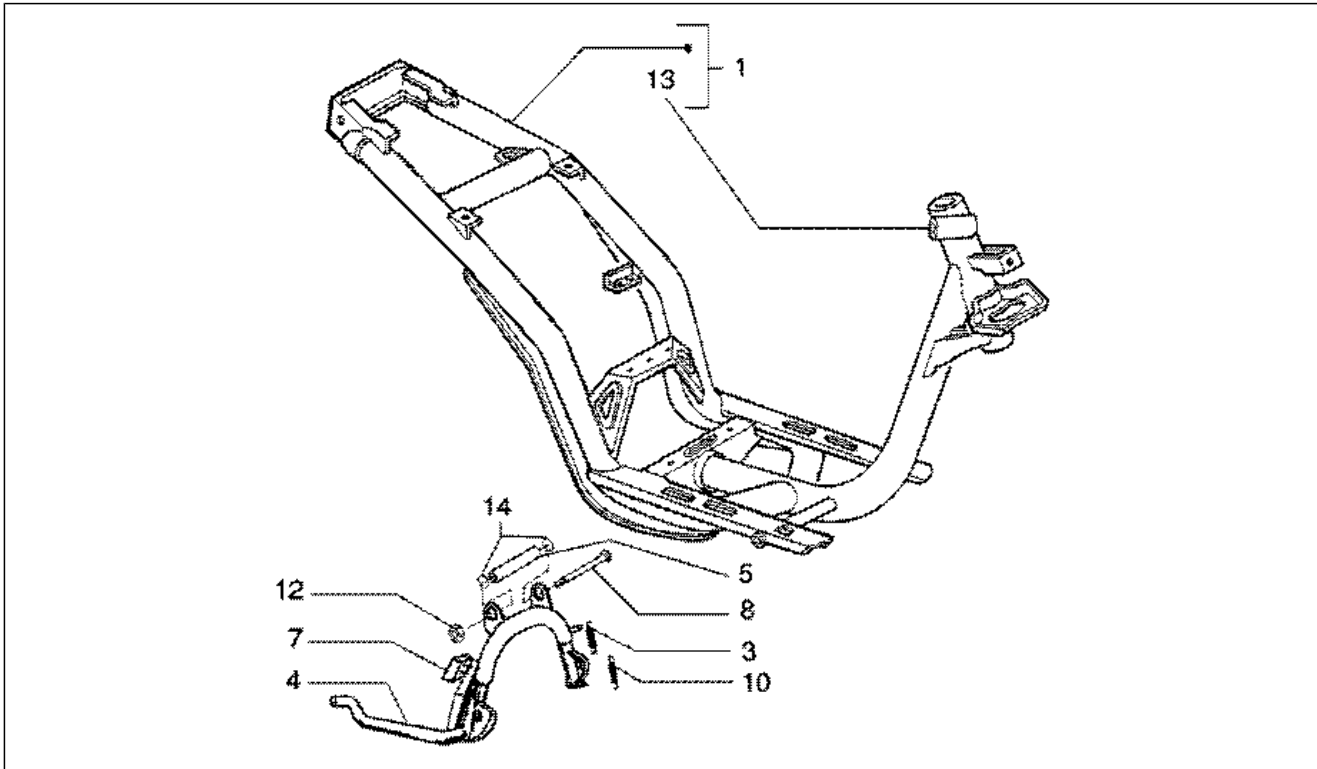

Gruppo	Telaio
Codice	T20
Descrizione	Telaio-cavalletto
Revisione	1

Pos.	Codice	Descrizione	Q.ta	Varianti
1	5766805	Telaio cpi lib	1	
1	5774196	Telaio cpi lib	1	
3	581248	Molla interna	1	
3	582505	Molla interna	1	
4	581835	Cavalletto	1	
4	582894	Cavalletto centrale	1	
5	582298	Distanziale	1	
7	581560	Tampone	1	
8	030115	Vite TE M10x130	1	
10	581249	Molla esterna	1	
10	582504	Molla esterna	1	
12	020108	Dado M8x6,5	1	
12	232108	Dado autofrenante M10	1	
13	298604	Supporto serratura	1	
14	273754	O-ring	2