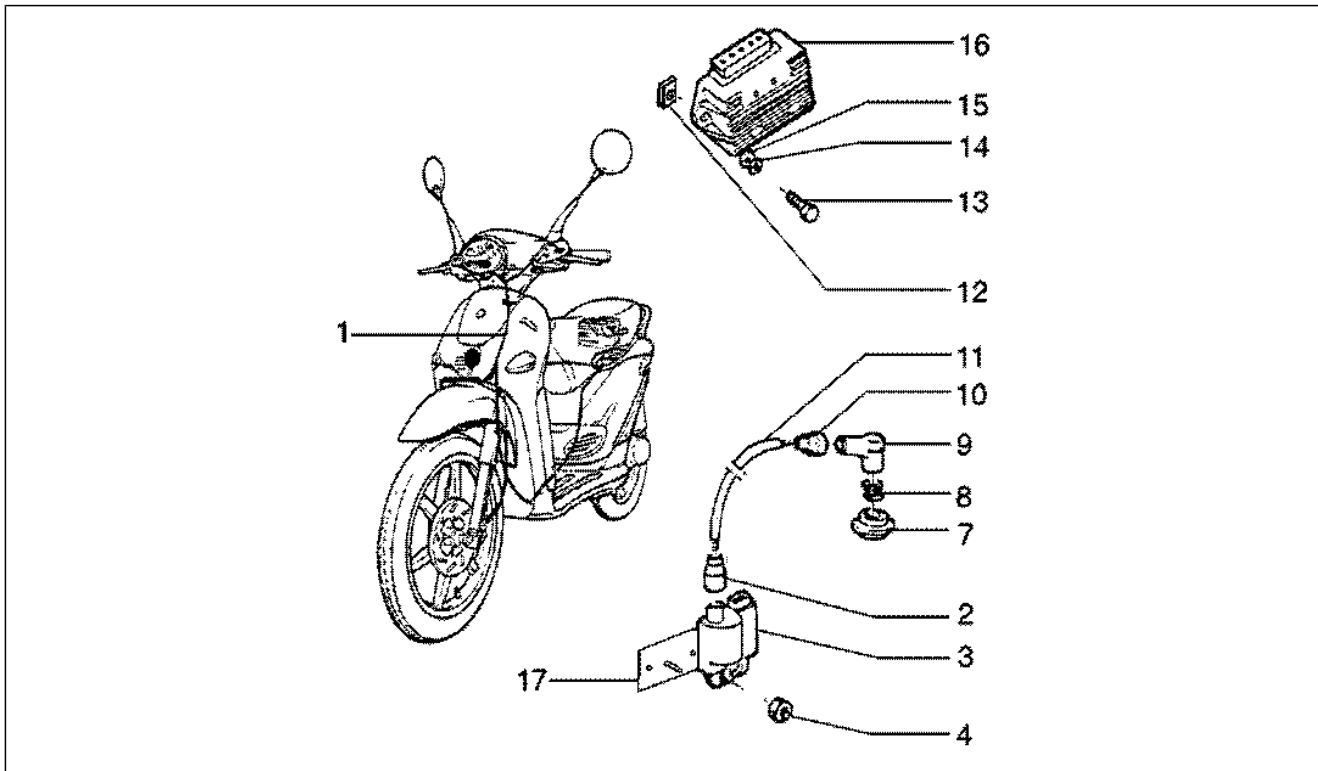

Gruppo	Impianto elettrico
Codice	T37
Descrizione	Dispositivi elettrici
Revisione	1

Pos.	Codice	Descrizione	Q.ta	Varianti
1	582555	Gr. cavetti	1	
1	584537	Gruppo cavetti telaio	1	
2	231571	Cappuccio isolante	1	
3	9693835	Centralina elettronica	1	
4	241937	Dado autofrenante M5	4	
7	828339	Collare protez.candela	1	
8	114164	Passacavo	1	
9	969348	Cappuccio schermato	1	
10	825187	Cappuccio schermato	1	
11	080341	Cavo base A.T.	1	
12	254485	Piastrina elastica M6	1	
13	015759	Vite TCCIC M6x20	2	
13	434541	Vite TE flangiata M6x16	1	
14	016406	Rondella elastica 6,4x11,8x1	2	
15	003056	Rondella piana 6,4x12x1	2	
16	9693825	Regolatore di tensione (DUCATI)	1	
17	582573	Staffa	1