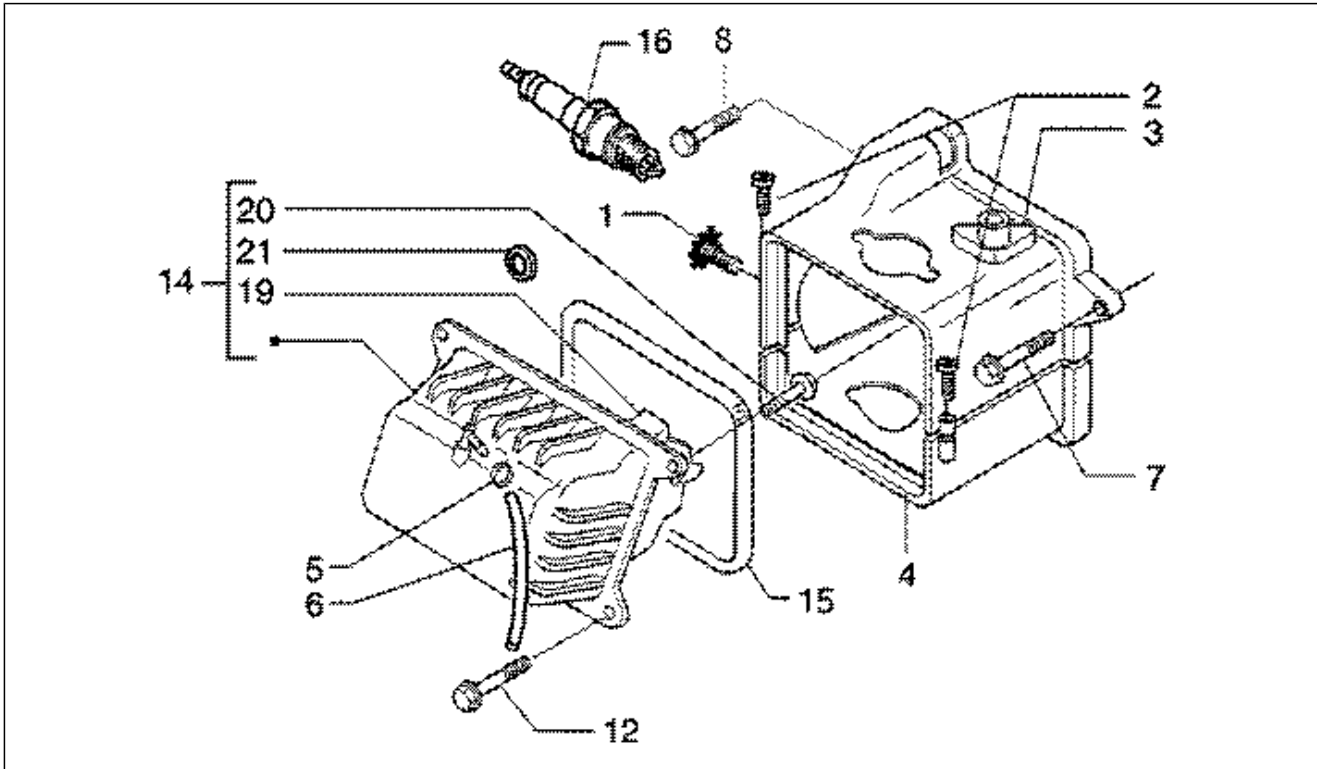

Gruppo	Motore
Codice	T7
Descrizione	Coperchio testa
Revisione	1

Pos.	Codice	Descrizione	Q.ta	Varianti
1	969339	Vite con pomello	2	
2	259577	Vite	2	
3	828553	Cuffia raffredd.post.	1	
3	833471	Cuffia raffreddamento	1	
4	969918	Cuffia raffreddamento	1	
5	CM001904	Fascetta stringitubo	1	
5	CM001905	Fascetta stringitubo	1	
6	969415	Tube sfiato olio	1	
7	270793	Vite TBCIC 3,8x16	1	
7	828662	Vite TCCIC M5x22	1	
12	031091	Vite TE M6x22	4	
14	969801	Coperchio testa	1	
15	843684	Guarnizione coperchio testa	1	
15	969226	Guarnizione	1	
16	438027	Candela RG4HC	1	
16	828866	Candela accensione ngk cr8e	1	
19	969286	Piastra	1	
20	430264	Vite automaschiante	4	
21	969894	Guarnizione Blow-by	1