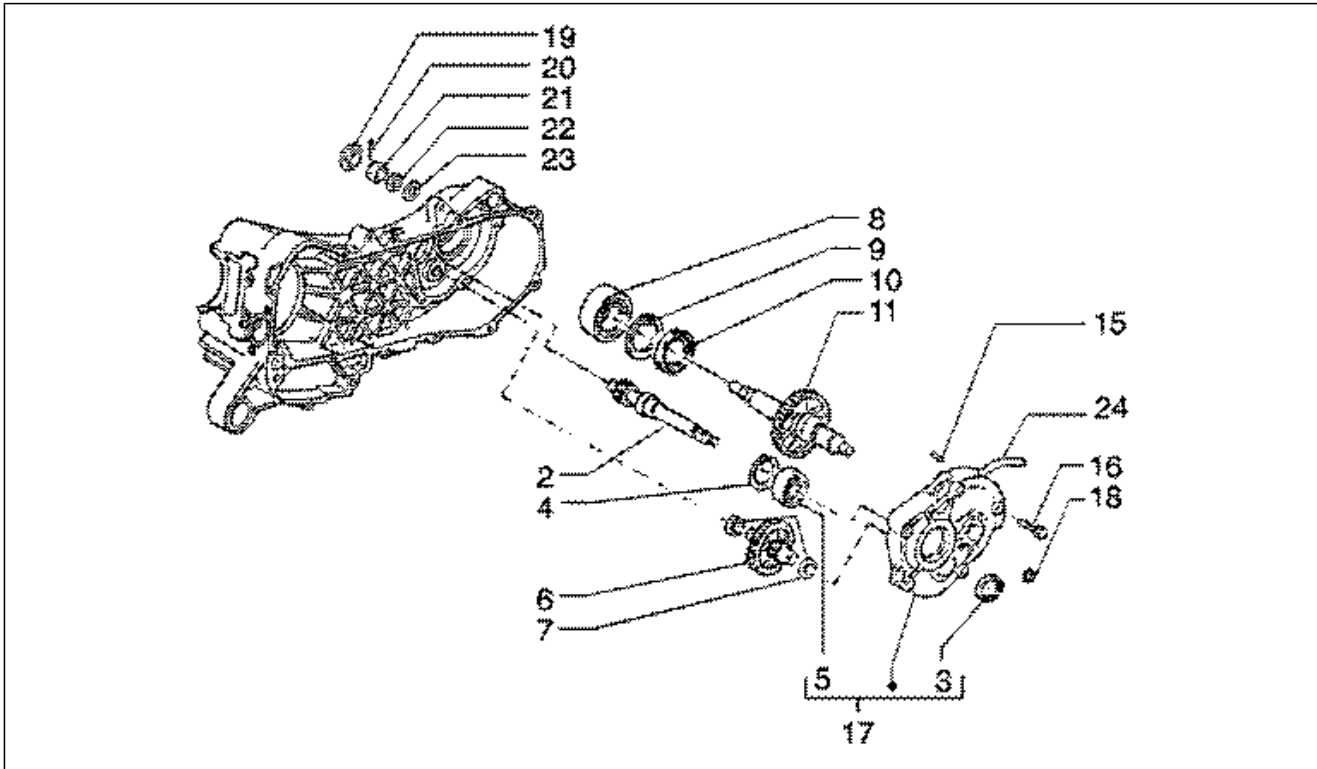

Gruppo	Motore
Codice	T13
Descrizione	Asse ruota post.
Revisione	1

Pos.	Codice	Descrizione	Q.ta	Varianti
2	8282335	Albero puleggia condotta Z=13	1	
3	480066	Anello di tenuta	2	
4	480953	Anello elastico	1	
5	942135	Cuscinetto	1	
6	8282385	Albero di rinvio Z=55	1	
7	288639	Rondella rasamento	2	
8	434735	Cuscinetto 20x47x14	1	
9	006647	Anello Seeger	1	
10	478498	Anello di tenuta	1	
11	8299355	Asse ruota post.cpl.	1	
15	239388	Spina riferimento 6,5x9,5x15	1	
15	478115	Grano di riferimento Ø11xØ8,1x10	2	
16	030075	Vite M8x45	5	
16	414834	Vite te flang. M6x40	5	
16	487211	Vite TEF M8x45	5	
17	003058	Rosetta piana 15x8,4x1,5	5	
17	8334985	Coperchio riduttore	1	
18	478197	Anello compensatore	1	
19	182546	Tappo	1	
20	012789	Copiglia	1	
21	194423	Cappellotto ferma dado	1	
22	563728	Dado M16x13	1	
23	159347	Anello	1	
24	826874	Tube sfiato riduttore completo	1