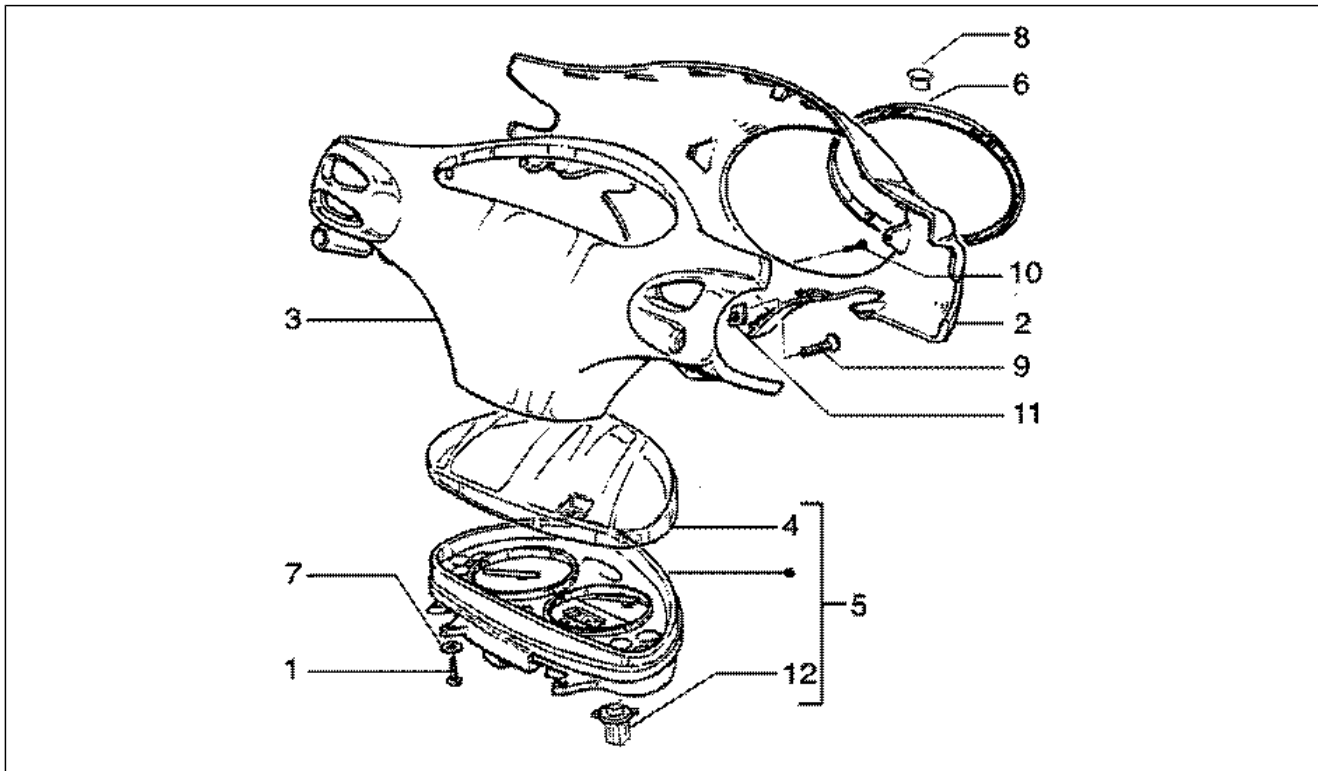

Gruppo	Manubrio
Codice	T33
Descrizione	Contachilometri-coperchi manubrio
Revisione	1

Pos.	Codice	Descrizione	Q.ta	Varianti
1	267115	Vite autoflettante M4x16	4	
2	42720000C2	Coprimanubrio ant.	1	
2	42720000D8	Coprimanubrio ant.	1	
2	4272005	Coprimanubrio ant.	1	
2	4272005066	Coprimanubrio ant.	1	
2	4272005090	Coprimanubrio ant.	1	
2	4272005095	Coprimanubrio ant.	1	
2	42720050A7	Coprimanubrio ant.	1	
2	42720050B2	Coprimanubrio ant.	1	
2	42720050C1	Coprimanubrio	1	
2	42720050D1	Coprimanubrio ant.	1	
2	42720050D9	Coprimanubrio anteriore	1	
2	42720050G5	Coprimanubrio	1	
2	42720050G9	Coprimanubrio ant.	1	
2	42720050R7	Coprimanubrio	1	
3	580978000D	Coprimanubrio post.	1	
4	494708	Coperchio contakm.	1	
5	584063	Gruppo strumen	1	
6	560671	Cornice	1	
7	013769	Rondella	4	
8	562897	Tappo	1	
9	008457	Vite autof. M4,2x19	1	
10	268139	Vite	1	
11	008080	Piastrina	1	
12	253366	Portalampada cpl. 12V-1,2W	8