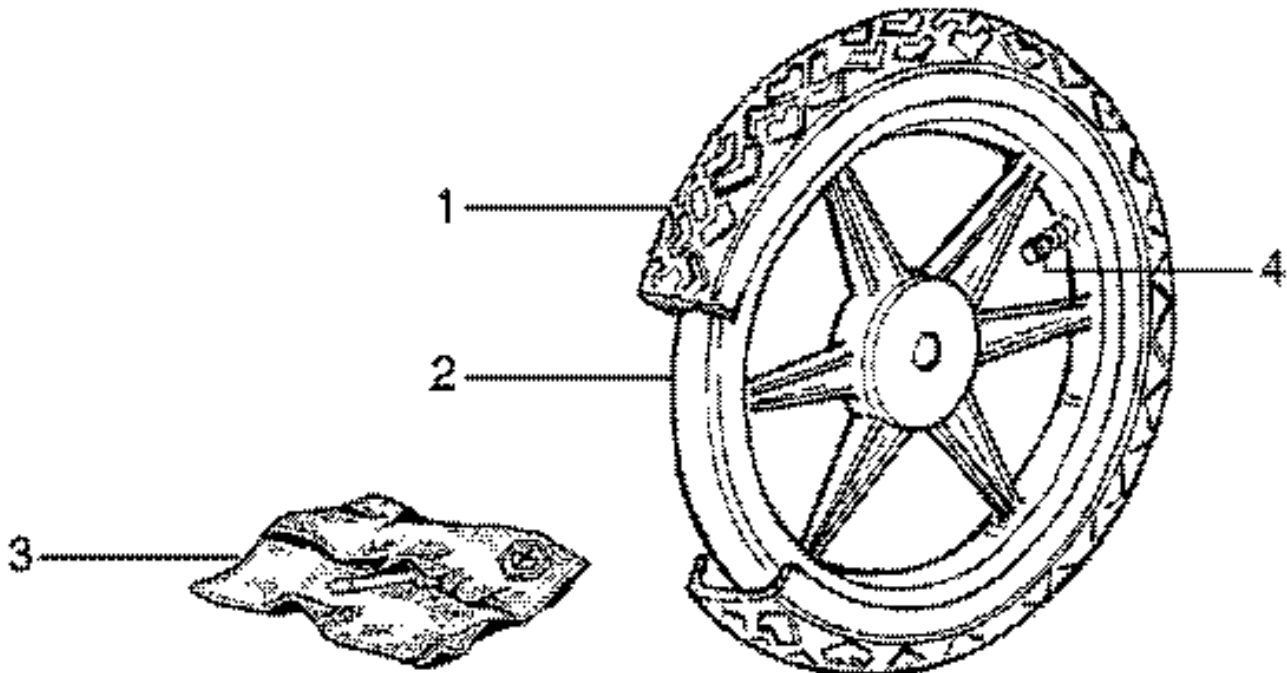

Gruppo	Sospensioni-Ruote
Codice	T43
Descrizione	Ruota posteriore
Revisione	1

Pos.	Codice	Descrizione	Q.ta	Varianti
1	562199	Pneumatico 90/80-16" Vee Rubber	1	
1	564214	Pneumatico 90/80-16" Pirelli	1	
2	464587	Ruota	1	
3	582375	Borsa attrezzi	1	
3	635094	Borsa attrezzi	1	
4	270991	Valvola tubeless	1