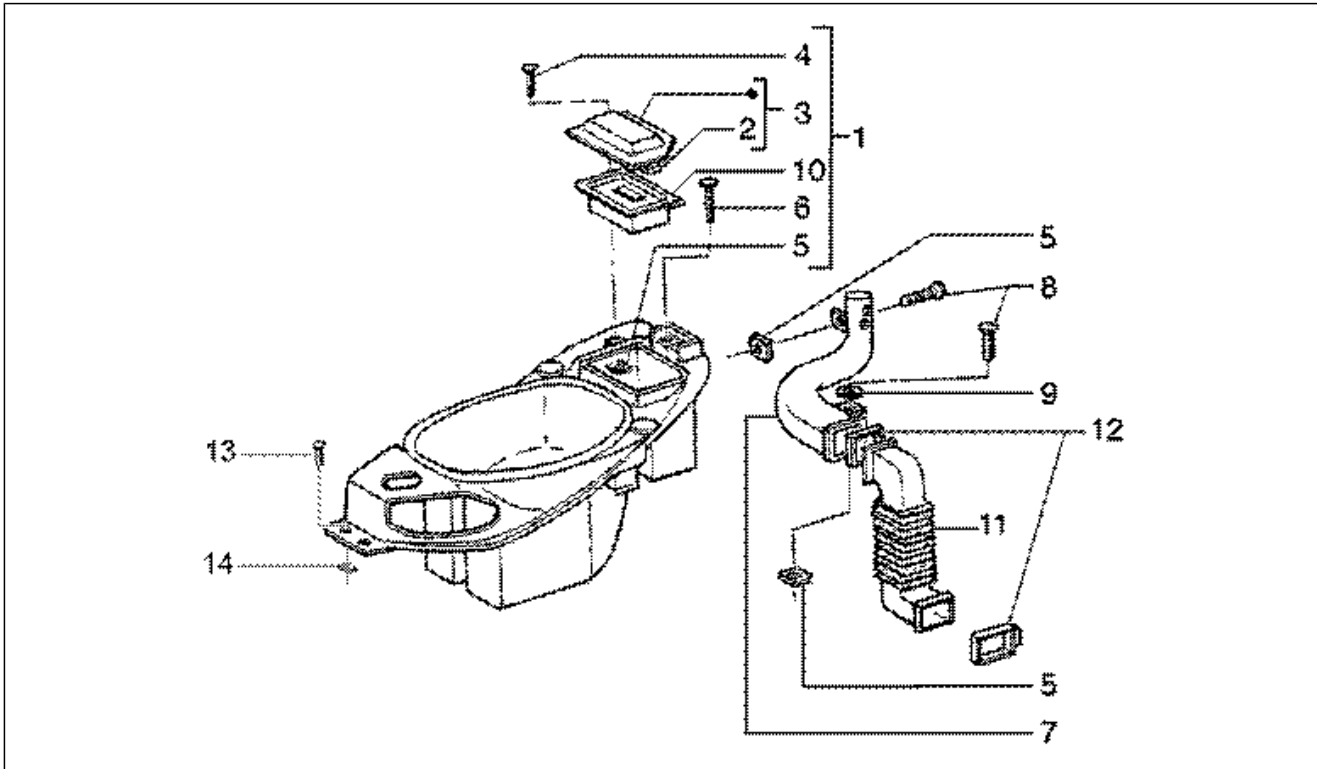

Gruppo	Telaio
Codice	T24
Descrizione	Portacasco
Revisione	1

Pos.	Codice	Descrizione	Q.ta	Varianti
1	575782	Portacasco	1	
2	297446	Tampone	1	
3	575990	Portello batteria	1	
4	258249	Vite 4,2x19	1	
5	184142	Piastrina elastica	1	
6	259708	Vite autofilettante M6x35	1	
6	271889	Vite	1	
7	576258	Condotto	1	
8	270723	Vite autofilettante	2	
8	270793	Vite TBCIC 3,8x16	2	
9	003055	Rondella piana 5,4x10x0,8	1	
10	575989	Supporto batteria	1	
11	576773	Soffietto	1	
12	109960	Fascetta	1	
13	298497	Tappo	1	
14	254485	Piastrina elastica M6	1