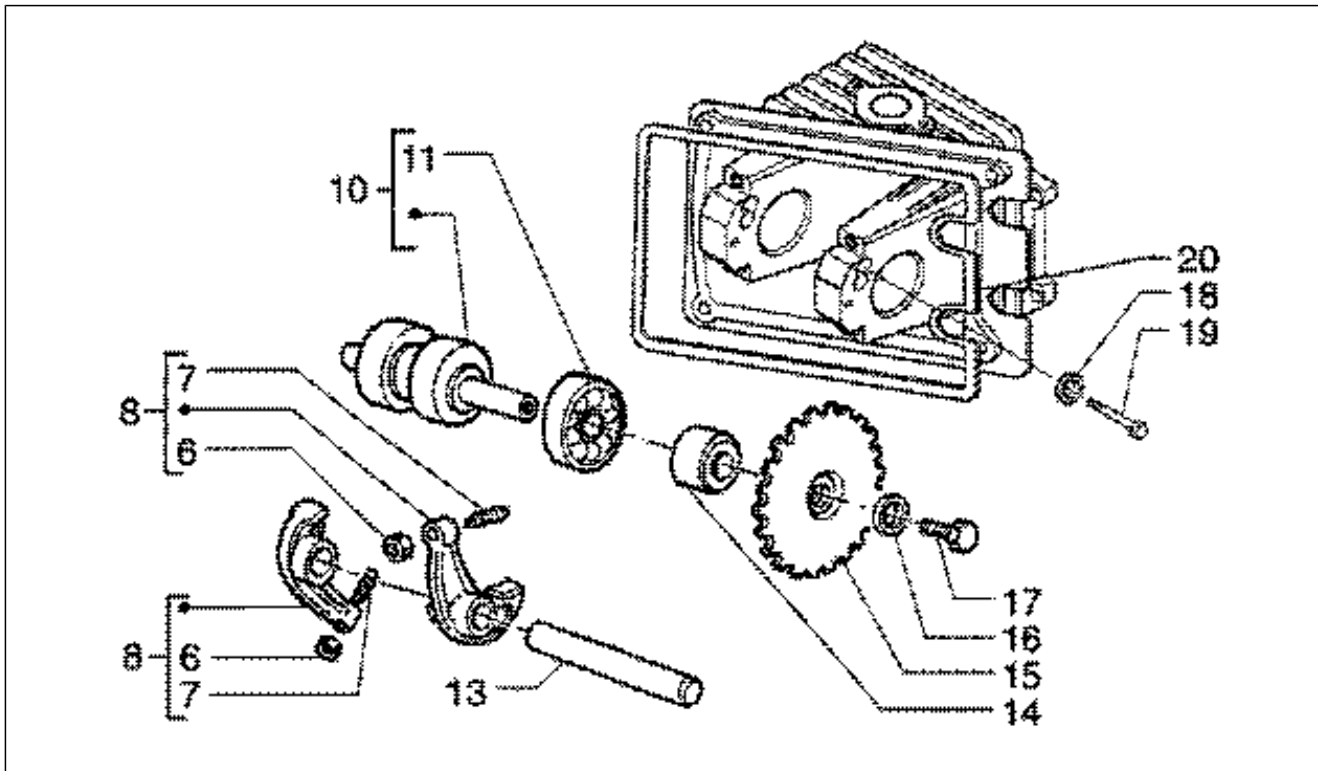

Gruppo	Motore
Codice	T6
Descrizione	Bilancieri-albero a camme
Revisione	1

Pos.	Codice	Descrizione	Q.ta	Varianti
6	484819	Dado	1	
7	484654	Vite m6x14,6	1	
7	82817R	Vite registro	1	
8	9692695	Bilanciere completo	2	
8	96930R	Bilanciere	1	
10	9692475	Albero a camme	1	
11	96926R	Cuscinetto 12x32x10	1	
13	969268	Asse bilancieri	1	
14	969265	Distanziale	1	
15	434943	Corona distribuzione	1	
16	436695	Molla a tazza Ø6,4xØ20x2	1	
17	436788	Vite TE flangiata	1	
17	833722	Vite TE flangiata M6x14	1	
18	969315	Molla a tazza d.5,2x15	1	
19	484123	Vite TE flangiata	1	
20	969334	Guarnizione	1