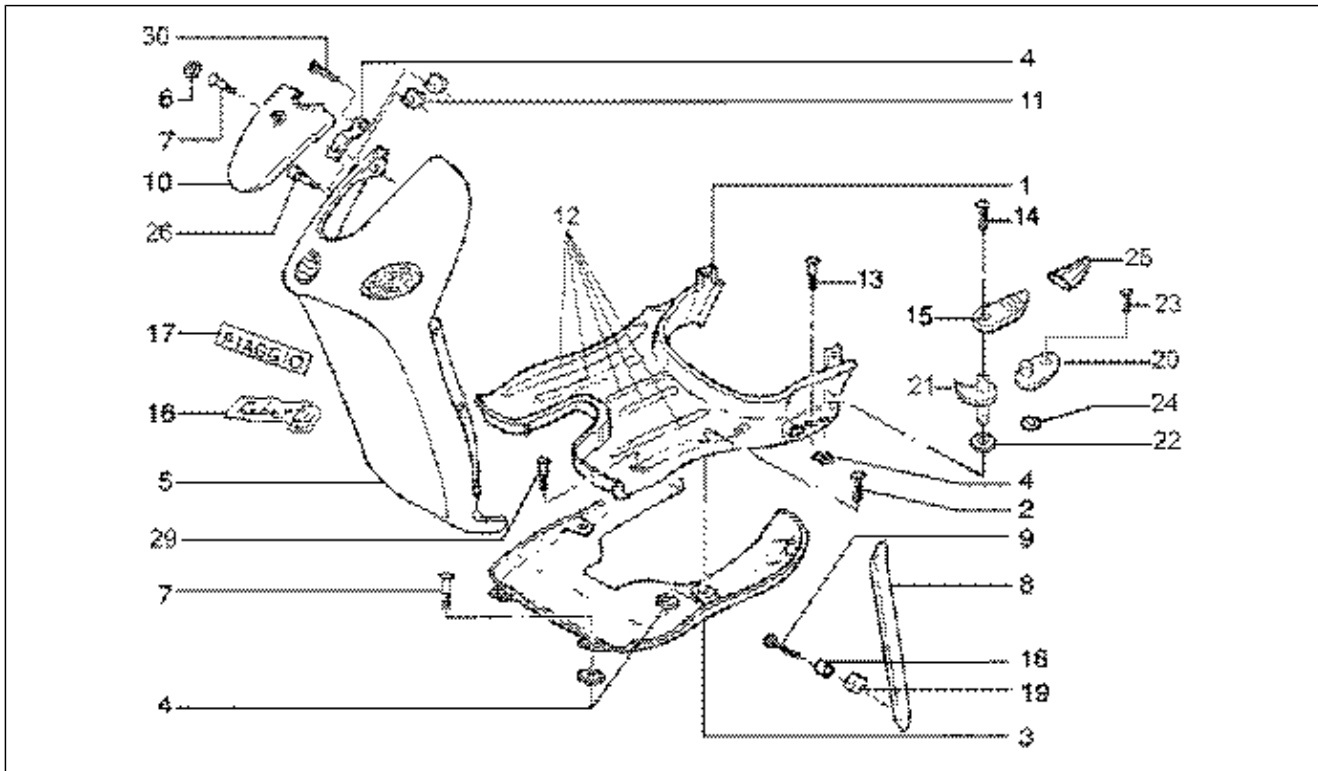

Gruppo	Telaio
Codice	T21
Descrizione	Scudo ant.-pedana-spoiler
Revisione	1

Pos.	Codice	Descrizione	Q.ta	Varianti
21	574382	Perno sx	1	
21	574384	Perno dx	1	
22	005955	Anello	2	
23	297498	Vite autofilettante M3,5x13	2	
24	118745	Rondella	2	
25	576036	Protezione	1	
25	576037	Protezione	1	
26	575249	Vite con codolo M6	1