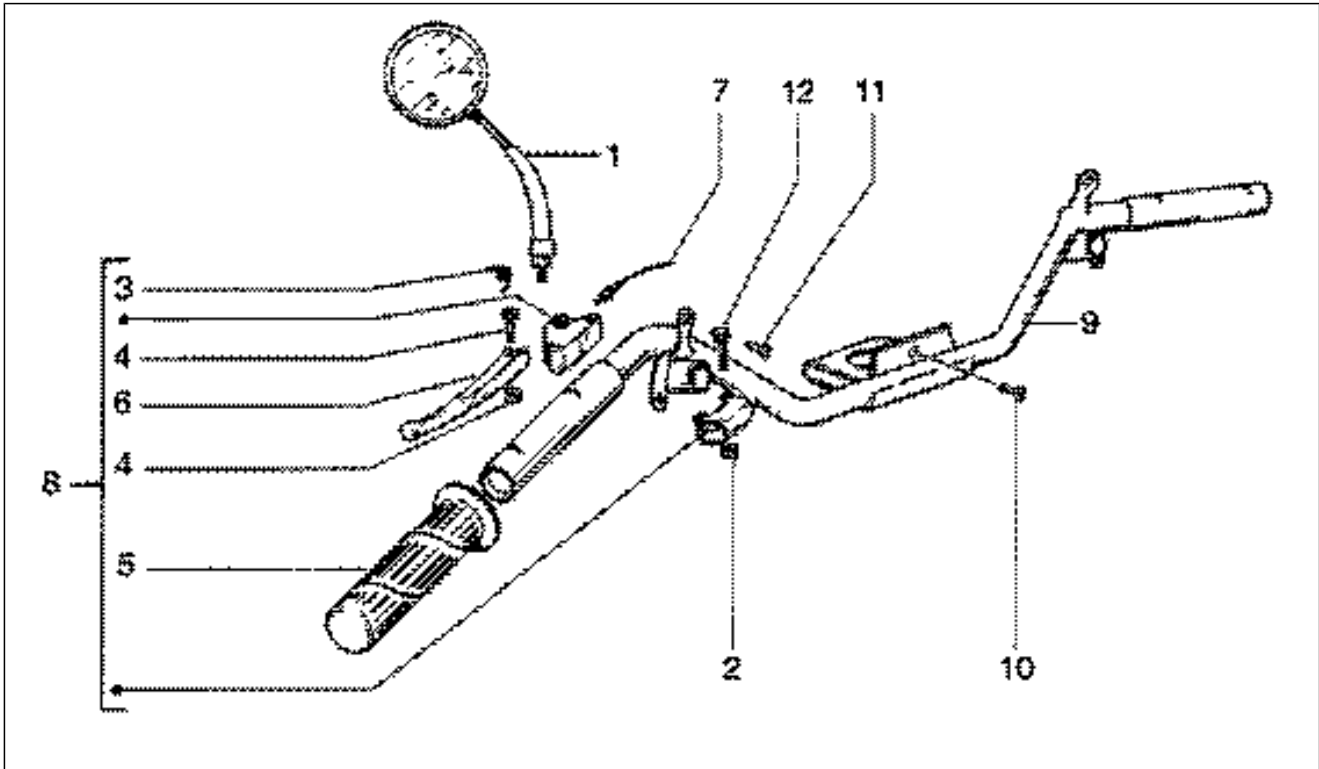

Gruppo	Manubrio
Codice	T35
Descrizione	Componenti del manubrio
Revisione	1

Pos.	Codice	Descrizione	Q.ta	Varianti
1	583031	Specchietto	1	
1	583033	Specchietto	1	
2	440785	Dado	2	
3	267948	Molla	1	
4	265249	Vite con dado	1	
5	560580	Manopola	1	
6	564642	Leva	1	
7	580953	Pulsante stop	1	
8	564641	Manicotto	1	
9	5817164	Manubrio	1	
10	270793	Vite TBCIC 3,8x16	1	
11	258146	Vite autof. M3x20	2	
12	030034	Vite	2