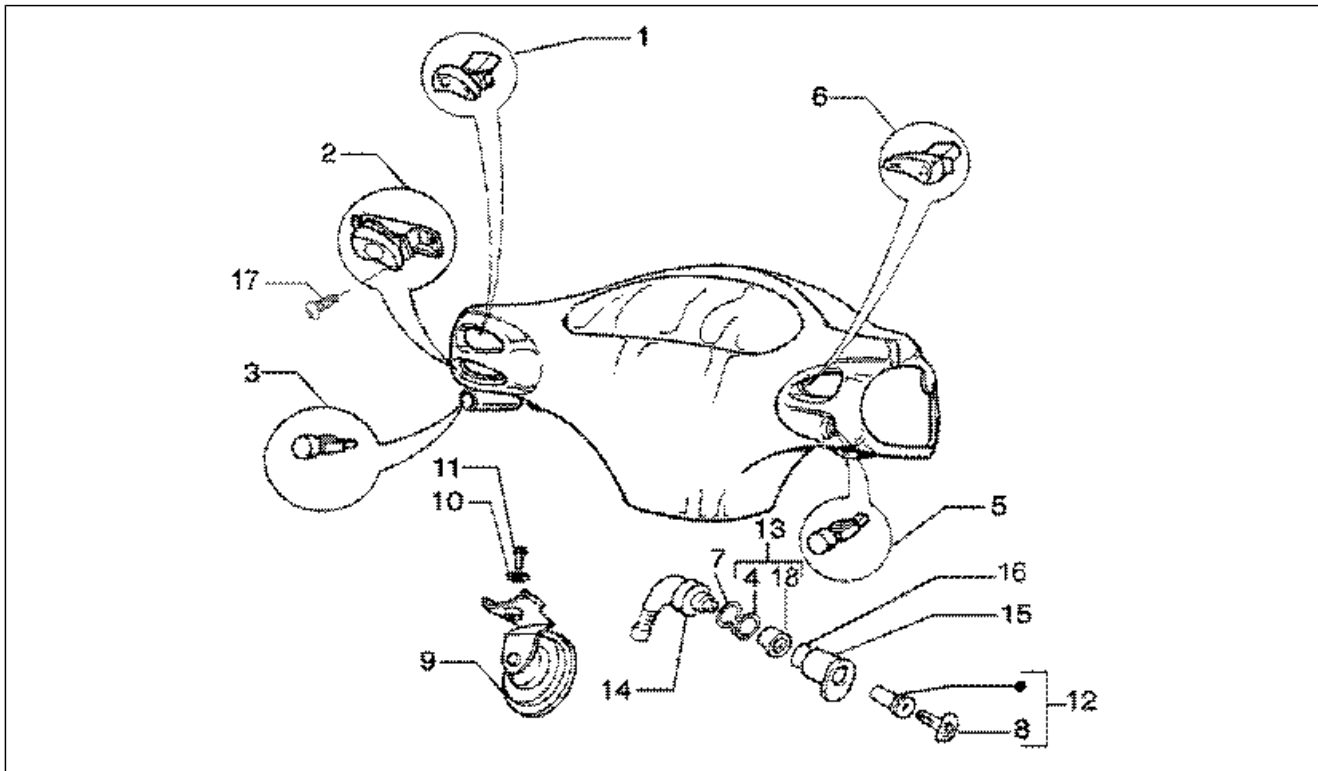

Gruppo	Impianto elettrico
Codice	T40
Descrizione	Dispositivi elettrici
Revisione	1

Pos.	Codice	Descrizione	Q.ta	Varianti
1	294877	Deviatore luci	1	
2	294723	Commutatore lampeggiatori	1	
3	293550	Pulsante claxon	1	
3	58058R	Pulsante claxon	1	
4	298838	Molla ritegno cilindretto	1	
5	293549	Pulsante avviamento	1	
5	58057R	Pulsante avviamento	1	
6	293571	Commutatore luci	1	
6	584427	Tappo	1	
7	253937	Molletta	1	
8	299602	Sbozzato	1	
9	582751	Claxon	1	
9	CM071805	Claxon	1	
11	434541	Vite TE flangiata M6x16	1	
11	969296	Vite TE flangiata M6x10	1	
12	573512	Gr. cilindretti	1	
13	298903	Blocchetto serratura completo	1	
14	580621	Commutatore a chiave	1	
15	298581	Corpo serratura	1	
16	298594	Rondella piana	1	
17	258403	Vite autofilettante 3,5x13	2	
18	298592	Blocchetto	1