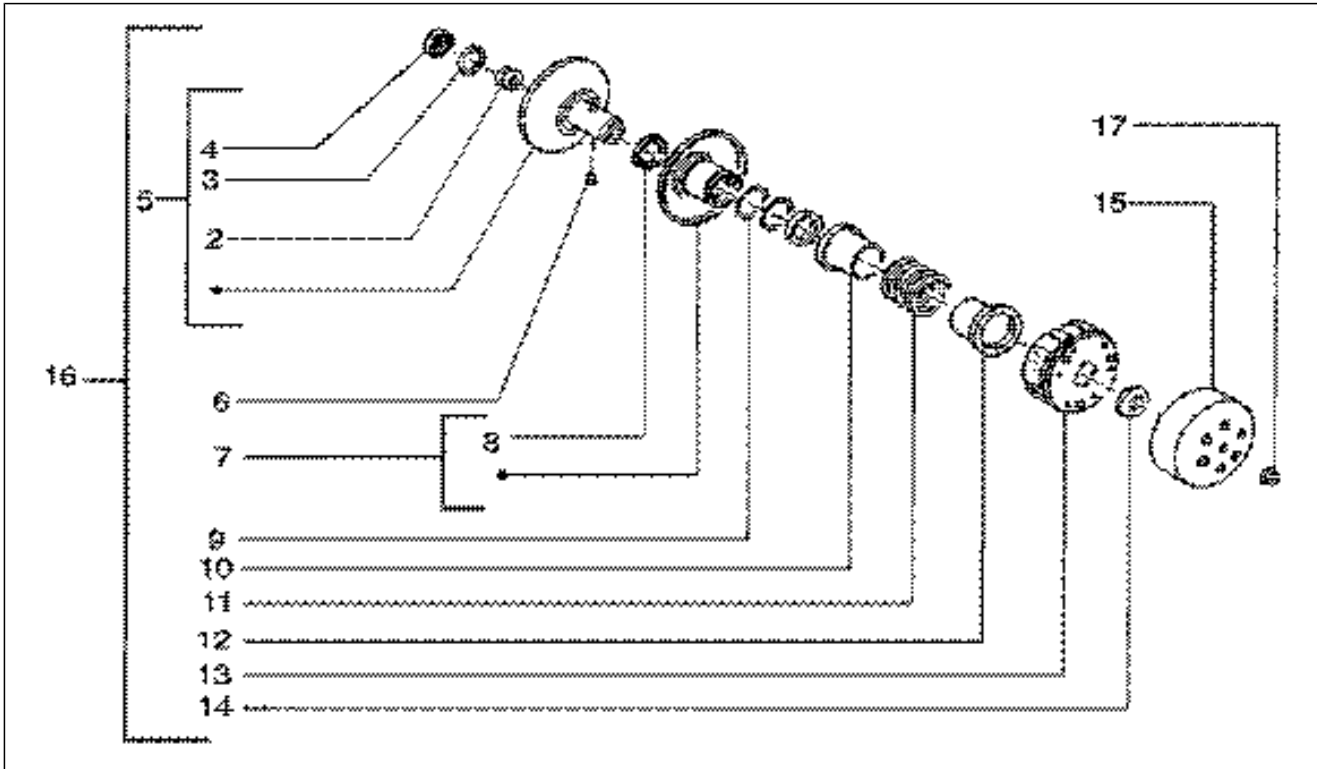

Gruppo	Motore
Codice	T8
Descrizione	Puleggia condotta
Revisione	1

Pos.	Codice	Descrizione	Q.ta	Varianti
2	289953	Cuscinetto	1	
3	006624	Anello	1	
4	289952	Gabbia a rulli	1	
5	4795526	Puleggia secondaria fissa completa	1	
6	482766	Perno	3	
7	827893	Puleggia secondaria mobile completa	1	
8	289950	Anello tenuta	2	
9	289840	Guarnizione	2	
10	483443	Scodellino lato puleggia	1	
11	478028	Molla variatore	1	
12	487935	Scodellino lato frizione	1	
13	CM100202	Gruppo frizione	1	
14	289955	Ghiera	1	
15	289933	Campana frizione	1	
16	CM100107	Puleggia secondaria completa	1	
17	289519	Dado flangiato M10x1,25	1