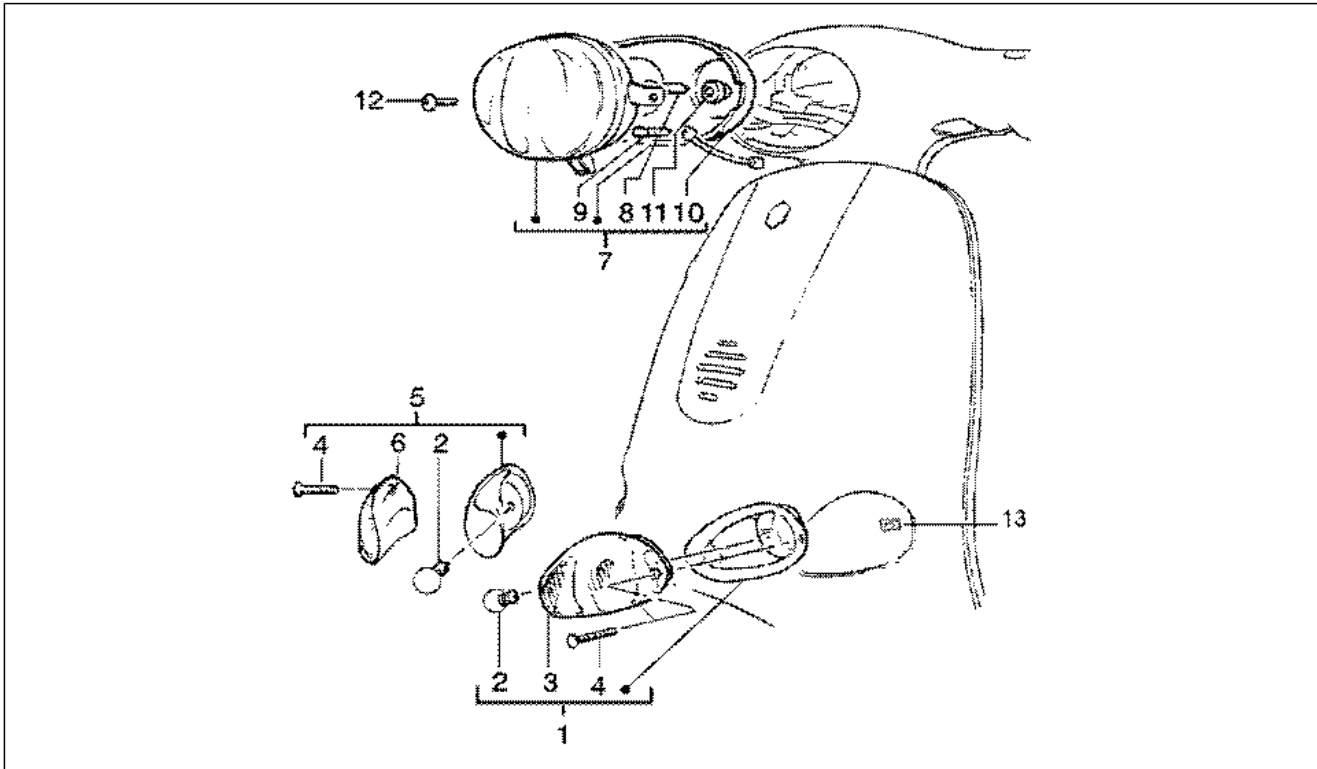

Gruppo	Impianto elettrico
Codice	T38
Descrizione	Gruppo ottico
Revisione	1

Pos.	Codice	Descrizione	Q.ta	Varianti
1	561007	Lampeggiatore anteriore sx trasparente	1	
2	181746	Lampada 12V-10W	2	
3	580100	Trasparente	1	
4	008372	Vite d3,5x13	2	
5	561008	Lampeggiatore anteriore dx trasparente	1	
6	580101	Trasparente	1	
7	293599	Proiettore	1	
8	219528	Lampada 12V-35/35W	1	
9	292022	Lampada 12V-5W	1	
10	294112	Portalampada	1	
11	293880	Portalampada	1	
12	267115	Vite autofilettante M4x16	2	
13	266005	Piastrina elastica	2