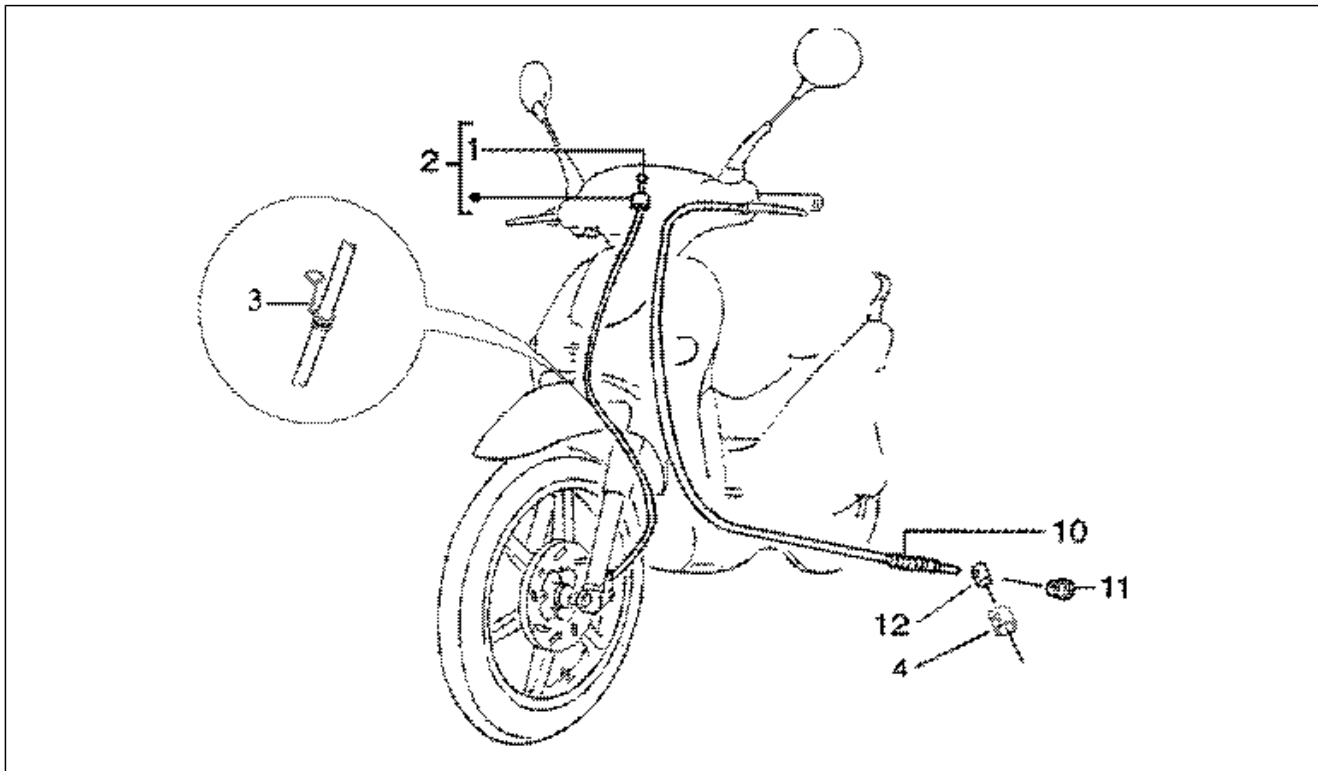

Gruppo	Trasmissioni
Codice	T36
Descrizione	Trasmissioni
Revisione	1

Pos.	Codice	Descrizione	Q.ta	Varianti
1	563075	Cavetto	1	
2	560973	Trasmissione	1	
3	582532	Fascetta	1	
4	266040	Bussola	1	
10	597383	Trasmissione	1	
11	270310	Registro freno posteriore	1	
12	179640	Perno	1