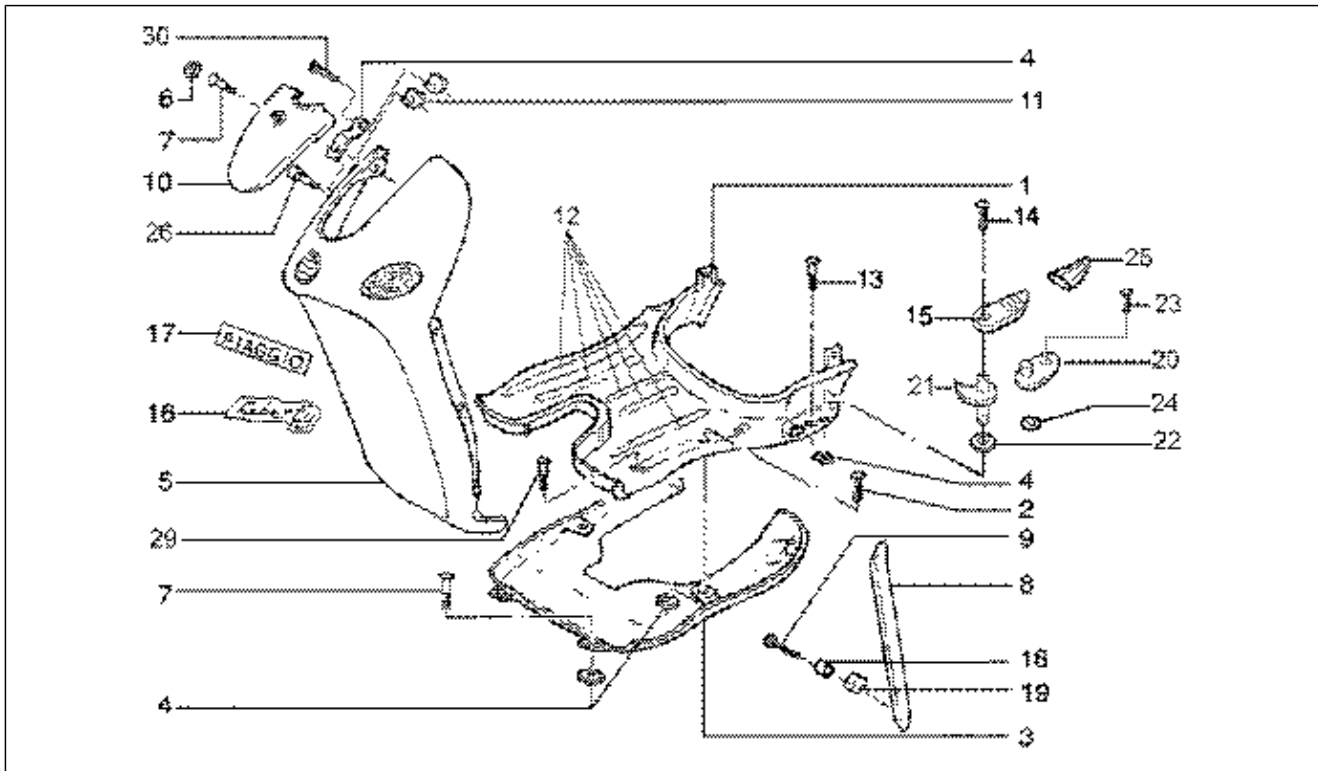

Gruppo	Telaio
Codice	T21
Descrizione	Scudo ant.-pedana-spoiler
Revisione	1

Pos.	Codice	Descrizione	Q.ta	Varianti
10	5761785095	Coperchio	1	
10	57617850A7	Coperchio	1	
10	57617850B2	Coperchio	1	
10	57617850C1	Coperchio	1	
10	57617850C2	Coperchio	1	
10	57617850D1	Coperchio	1	
10	57617850D8	Coperchio	1	
10	57617850D9	Coperchio	1	
10	57617850G5	Coperchio	1	
10	57617850G9	Coperchio	1	
10	57617850GF	Coperchio	1	
10	57617850R7	Coperchio	1	
11	254485	Piastrina elastica M6	6	
12	573983	Kit strisce pedana	1	
13	259830	Vite metrica M6x20	1	
14	259577	Vite	2	
15	464646000D	Coperchio	1	
15	464647000D	Coperchio	1	
15	576034	Poggiapiedi	1	
15	576035	Poggiapiedi	1	
16	574480	Targhetta "Liberty"	1	
17	5743990038	Targhetta "Piaggio"	1	
17	5743990095	Targhetta "Piaggio"	1	
17	6214540038	Targhetta "Piaggio"	1	
18	180095	Tampone	6	
19	085508	Piastrina	6	
19	230359	Piastrina elastica	6	
20	464620	Molla	2