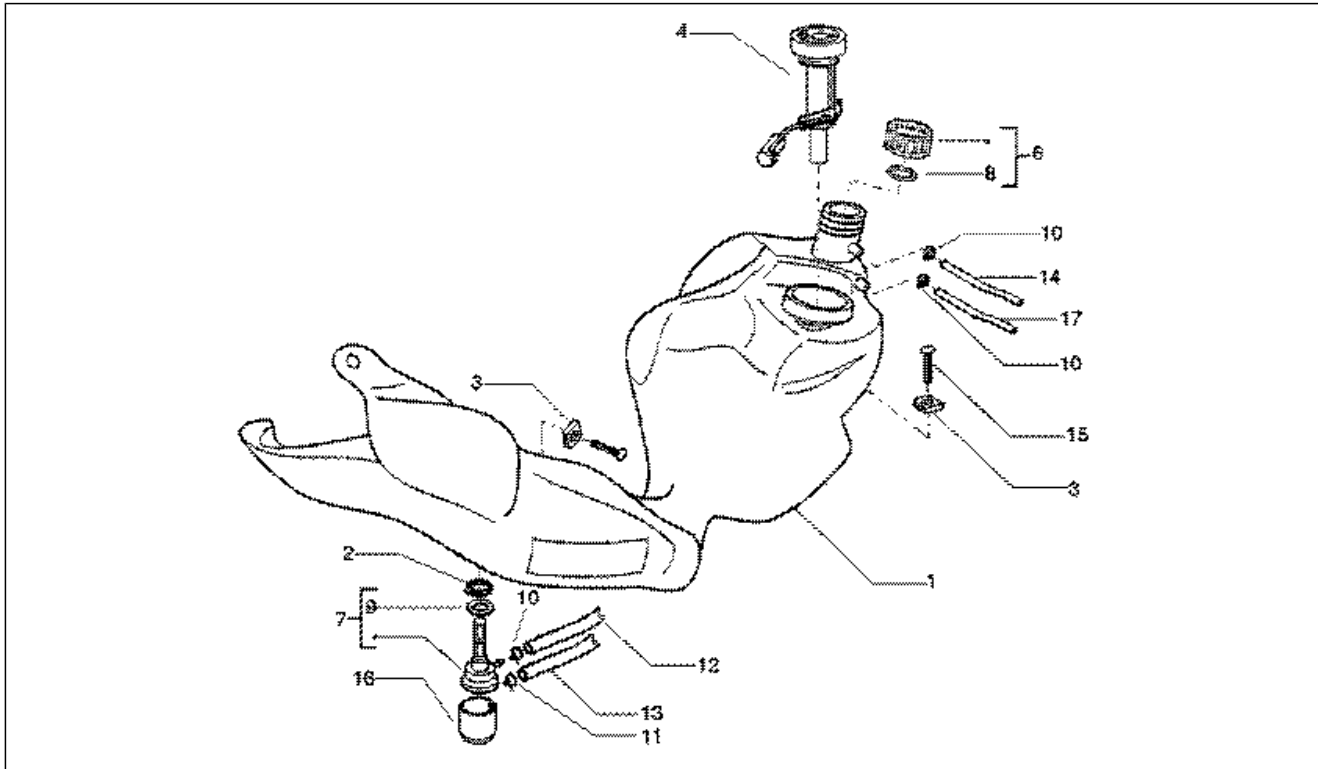

Gruppo	Telaio
Codice	T23
Descrizione	Serbatoio carburante
Revisione	1

Pos.	Codice	Descrizione	Q.ta	Varianti
1	577788	Serbatoio	1	
2	577557	Fascetta	1	
3	254485	Piastrina elastica M6	4	
4	CM066901	Indicatore livello	1	
4	CM075601	Indicatore livello carburante	1	
6	259832	Tappo serbatoio	1	
7	575320	Rubinetto	1	
7	575321	Rubinetto a depressione	1	
8	258160	Guarnizione tappo carburante	1	
9	196868	Guarnizione	1	
10	CM002904	Fascetta stringitubo	3	
11	CM002901	Fascetta stringitubo	1	
12	CM006102	Tubo benzina	1	
13	CM001509	Tubo sfiato	1	
13	CM001513	Tubo sfiato	1	
14	CM001204	Tubo	1	
15	272836	Vite TCCIC M6x16	2	
16	576725	Coperchio	1	
17	CM001424	Tubo serbatoio	1