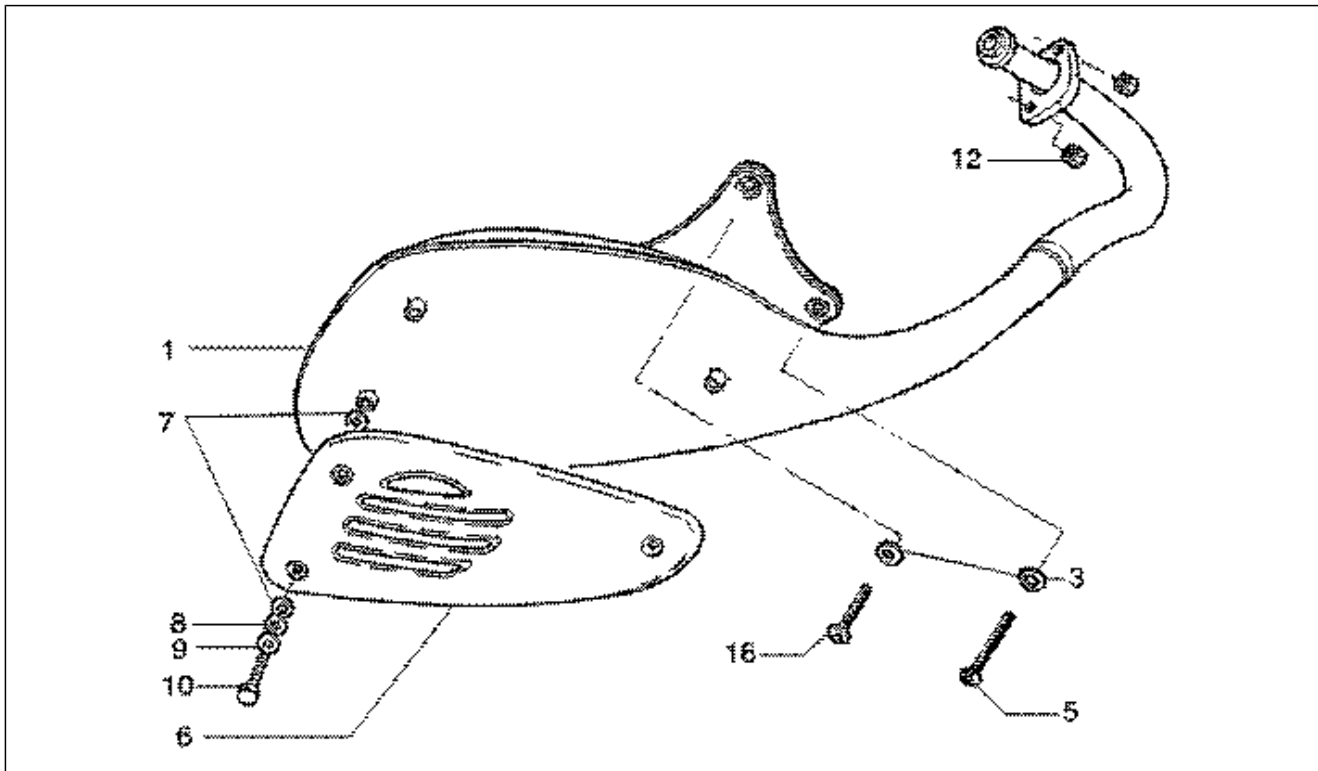

Gruppo	Motore
Codice	T19
Descrizione	Marmitta
Revisione	1

Pos.	Codice	Descrizione	Q.ta	Varianti
1	8335603	Marmitta completa	1	
1	8335604	Marmitta completa (euro 2)	1	
1	969403	Marmitta	1	
3	483164	Rondella piana	2	
3	834187	Rosetta elastica 16x8,2x2,2	2	
5	297582	Vite M8x90	1	
6	479178	Protezione	1	
7	479882	Distanziale	6	
8	097733	Rondella piana $\varnothing 5,3 \times \varnothing 14 \times 1$	3	
9	016405	Rondella elastica 8,5x5,1x1,5	3	
9	828583	Rosetta $\varnothing 5 \times \varnothing 12 \times 1.1$	1	
10	430264	Vite automaschiante	3	
10	433800	Vite M5x10	1	
12	833494	Dado speciale	2	
16	478761	Vite TCEI	1