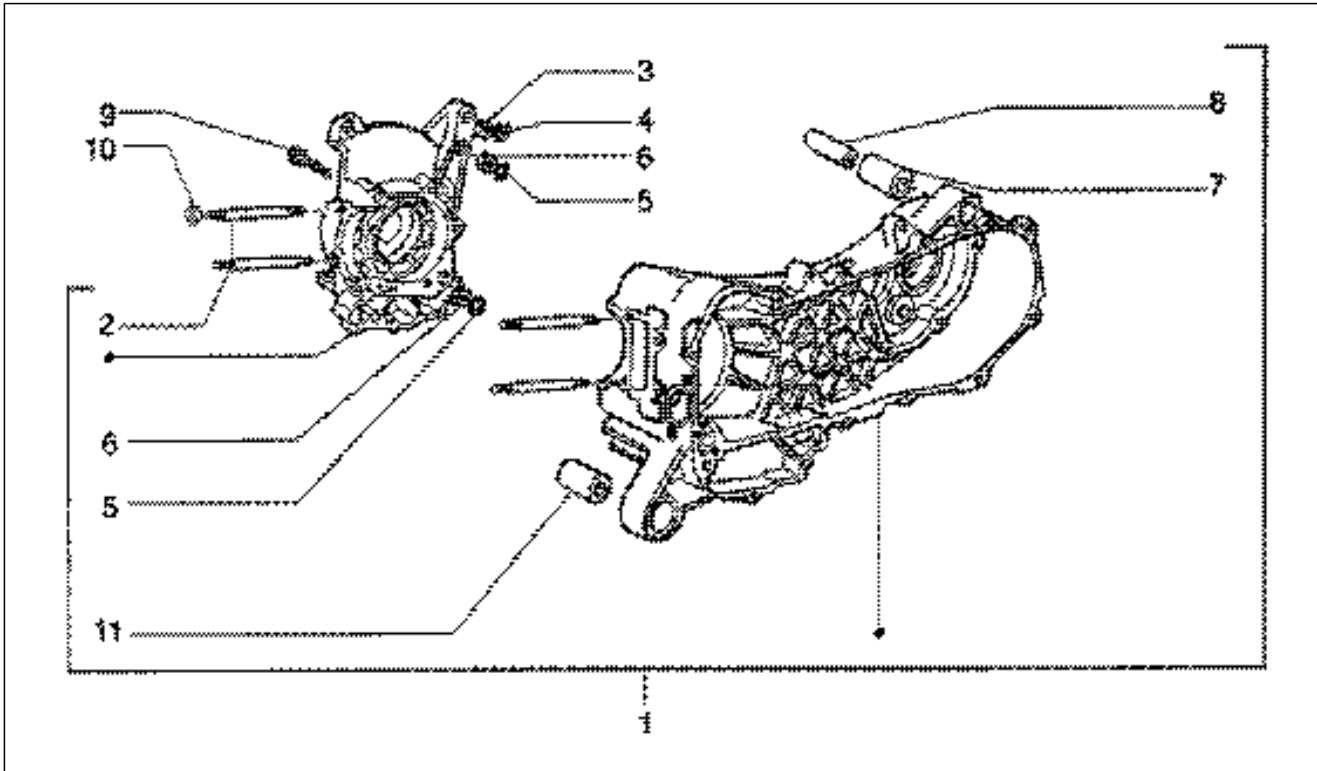

Gruppo	Motore
Codice	T2
Descrizione	Carter
Revisione	1

Pos.	Codice	Descrizione	Q.ta	Varianti
1	8326505	Carter motore	1	
1	9691025	Carter	1	
2	969012	Prigioniero	4	
3	020006	Dado	1	
4	287223	Anello	1	
5	113533	Anello	2	
6	020008	Dado M8	2	
7	267823	Silent block attacco ammortizzatore	1	
8	266625	Distanziale	1	
9	478895	Vite TE flangiata	10	
10	969224	Dado	4	
11	486081	Silent block	2