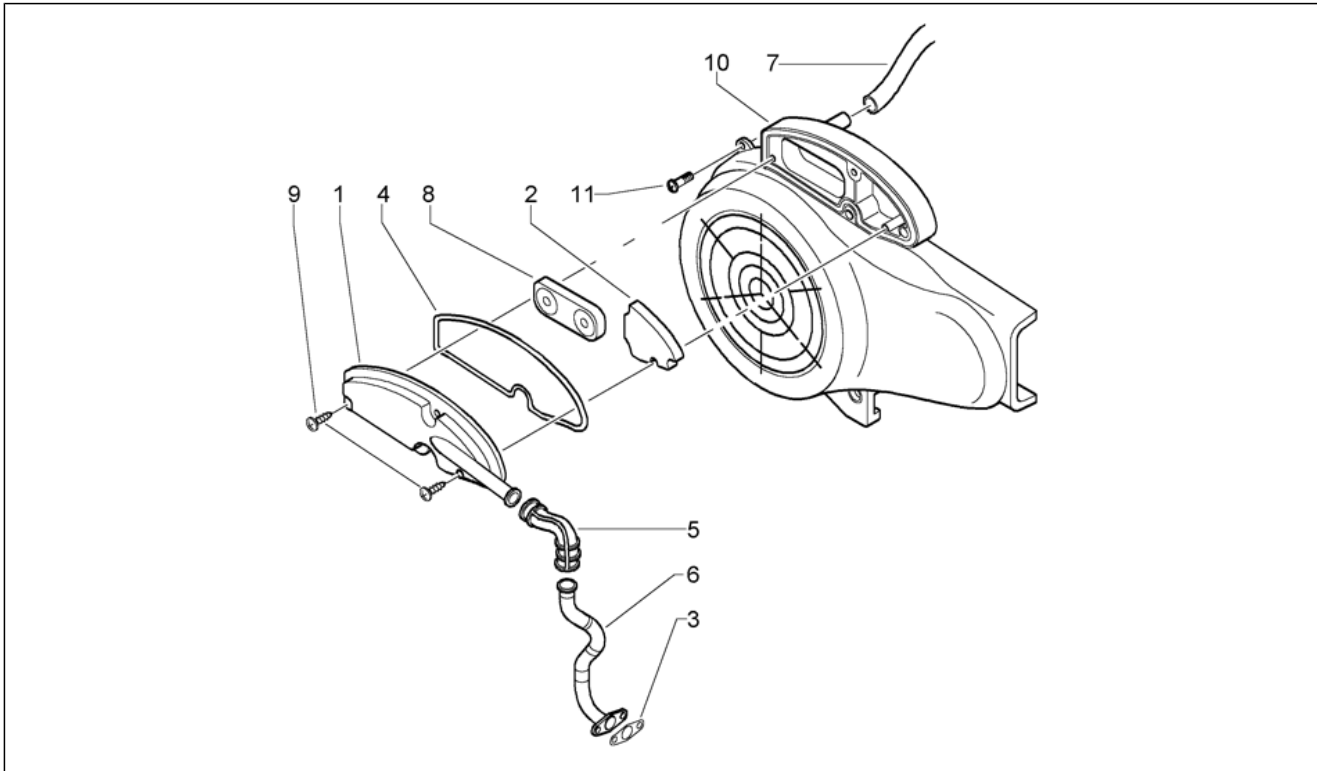

Gruppo	Impianto elettrico
Codice	T18/A
Descrizione	Coperchio chiocciola - scatola filtro aria secondaria
Revisione	1

Pos.	Codice	Descrizione	Q.ta	Varianti
1	832971	Coperchio sas	1	
2	832972	Filtro sas	1	
3	832059	Guarnizione	1	
4	832973	Guarnizione	1	
5	833472	Manicotto sas	1	
6	833473	Tubo uscita aria sas	1	
7	833792	Tubo aspirazione sas	1	
7	843525	Tubo aspirazione sas	1	
8	832356	Supporto lamelle	1	
9	478533	Vite autof.	1	
10	833721	Coperchio chiocciola	1	
10	843567	Coperchio volano sas	1	
11	487671	Vite	1