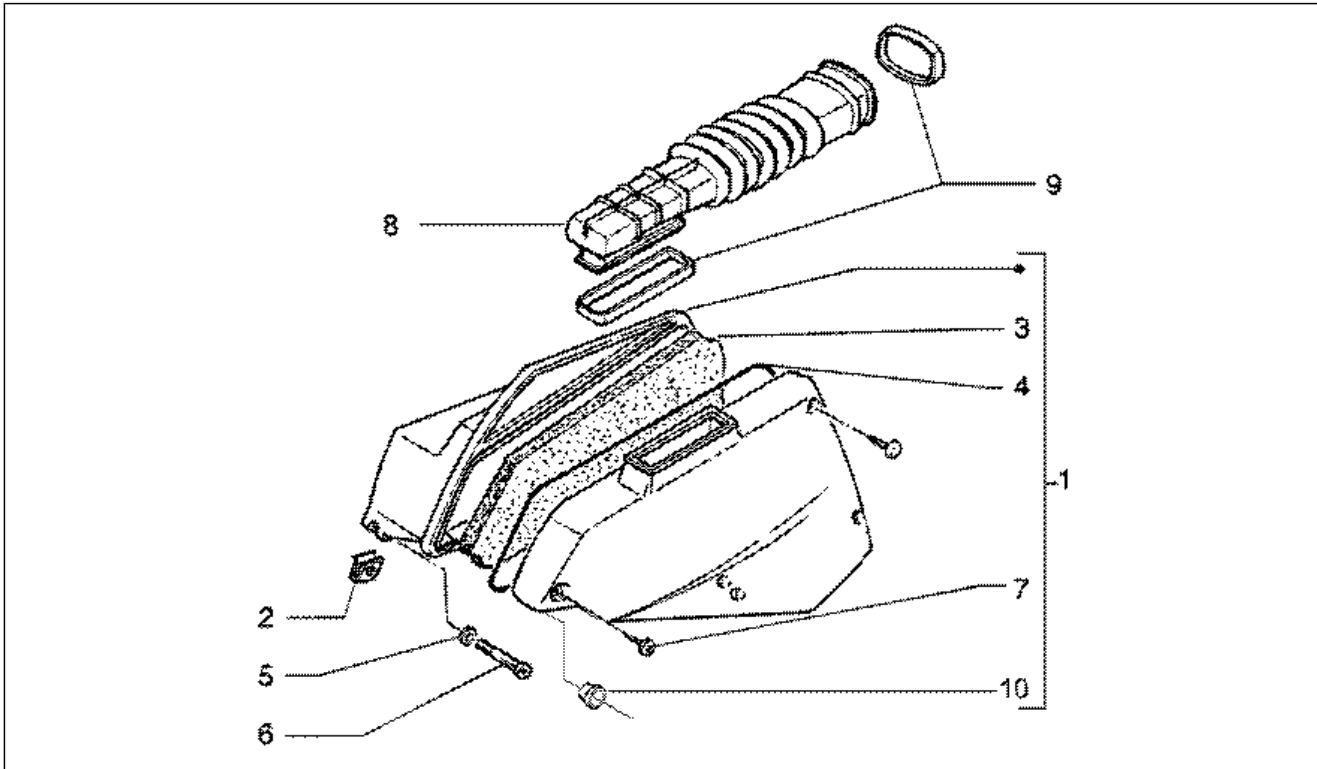

Gruppo	Telaio
Codice	T18
Descrizione	Depuratore
Revisione	1

Pos.	Codice	Descrizione	Q.ta	Varianti
1	487288	Scatola dep.	1	
1	844161	Scatola dep.	1	
2	254485	Piastrina elastica M6	2	
3	487287	Filtro aria	1	
4	487286	Guarnizione	1	
5	012533	Rosetta dentellata 6,6x11x0	1	
6	018640	Vite TC M6x50	2	
7	258146	Vite autof. M3x20	7	
8	574488	Soffietto	1	
9	109960	Fascetta	2	
9	145298	Fascetta a strappo L=180mm	2	
10	258536	Boccola zigrinata	4	
10	830056	Boccola zigrinata	1