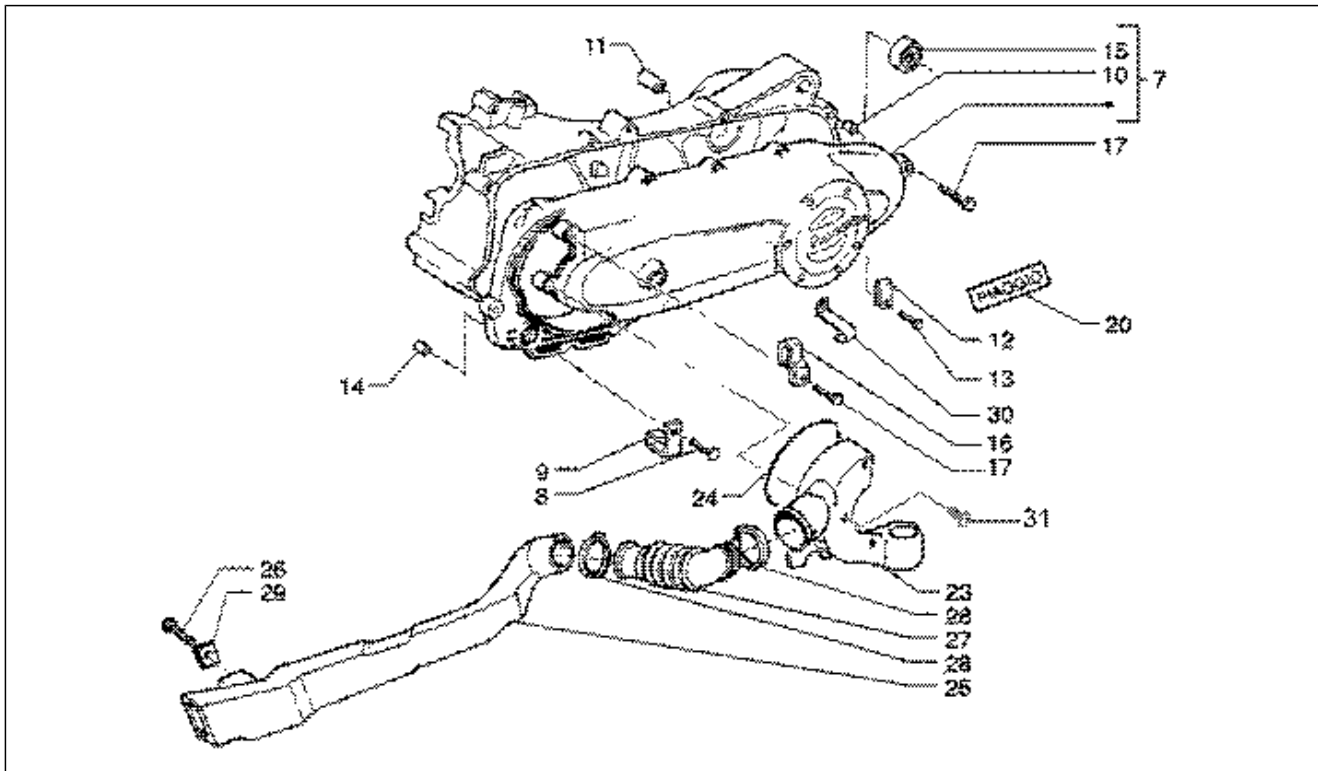

Gruppo	Motore
Codice	T12
Descrizione	Coperchio frizione
Revisione	1

Pos.	Codice	Descrizione	Q.ta	Varianti
7	9691045	Coperchio trasm.	1	
8	289731	Vite flangiata M6x30	11	
9	564721	Fascetta	1	
10	239388	Spina riferimento 6,5x9,5x15	2	
11	286209	Bussola	1	
12	564497	Piastrina ritegno	1	
13	414837	Vite TE flangiata M6x25	6	
14	286143	Bussola	1	
14	431860	Bussola Ø8xØ12x8	1	
15	82521R	Cuscinetto	1	
16	564629	Fascetta	1	
17	414838	Vite M6x35	2	
20	483510	Targhetta	1	
22	826442	Tappo con filtro	1	
23	480076	Coperchio raffreddamento	1	
24	435251	Guarnizione	1	
25	CM007802	Tubo raffreddamento	1	
26	576189	Vite d4,2x16	1	
27	464656	Soffietto	1	
28	145298	Fascetta a strappo L=180mm	1	
29	254485	Piastrina elastica M6	1	
30	560294	Fascetta	1	
31	435295	Vite	3