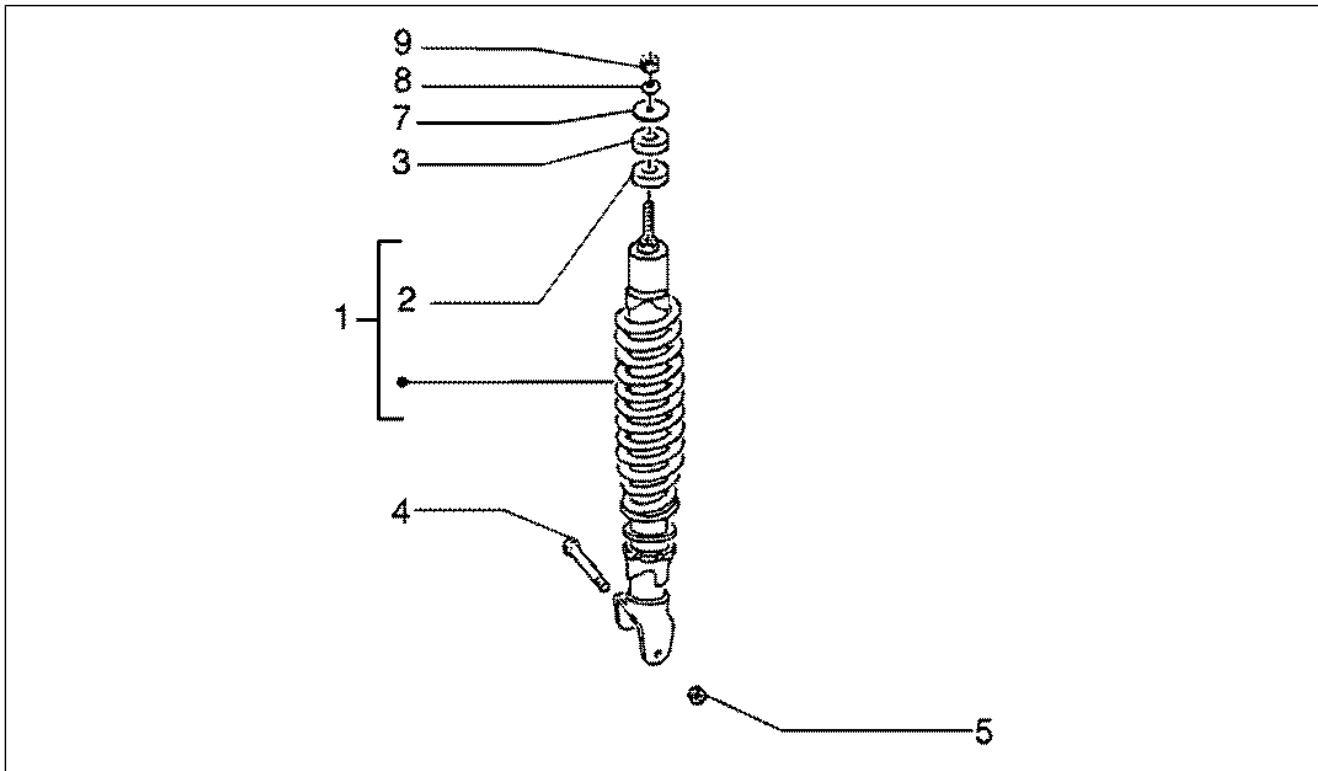

Gruppo	Sospensioni-Ruote
Codice	T31
Descrizione	Ammortizzatore posteriore
Revisione	1

Pos.	Codice	Descrizione	Q.ta	Varianti
1	56063R	Gr.ammortizzatore post.	1	
2	178149	Tampone inf.	1	
3	178150	Tampone superiore	1	
4	268158	Vite TEF M10	1	
5	232108	Dado autofrenante M10	1	
7	267038	Rondella piana	1	
8	016408	Rosetta elastica 13,75x8,15x4,5	1	
9	021108	Dado M8	1