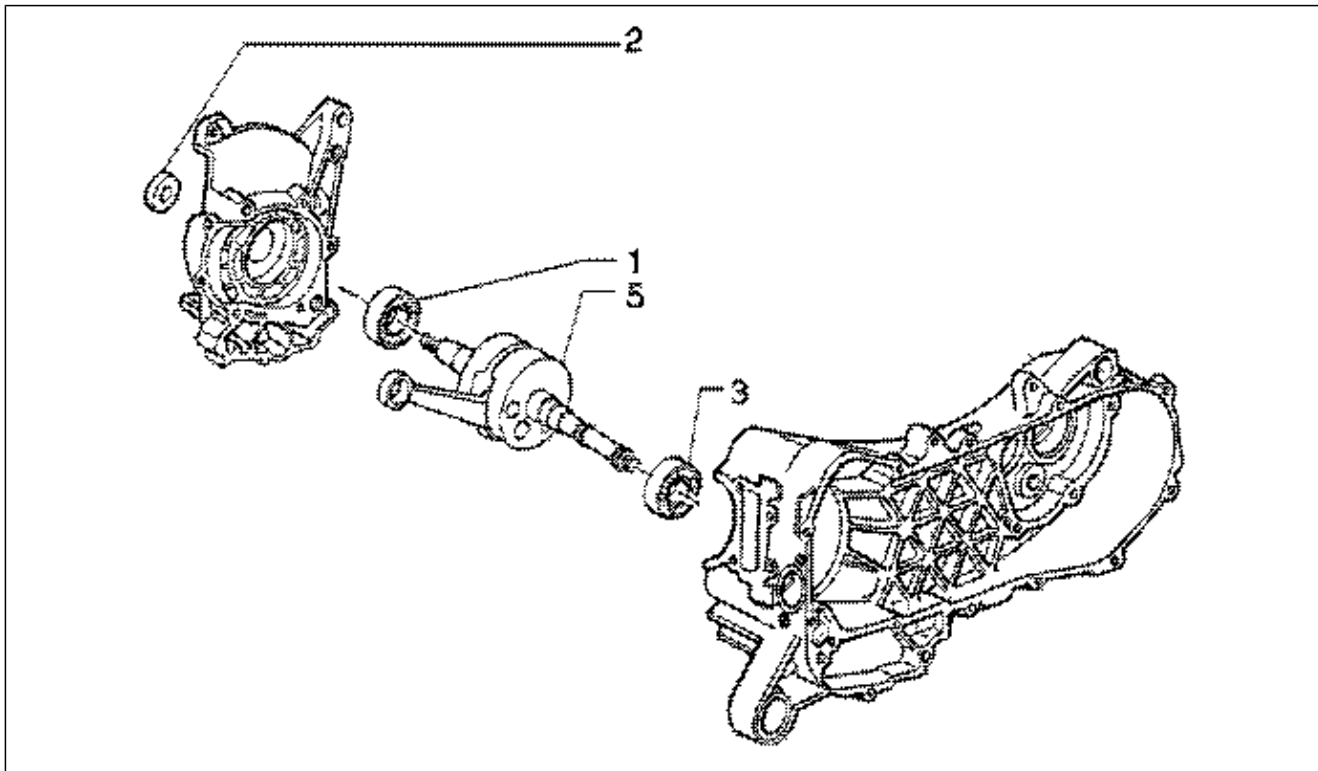

Gruppo	Motore
Codice	T3
Descrizione	Albero motore
Revisione	1

Pos.	Codice	Descrizione	Q.ta	Varianti
1	96925R	Cuscinetto	1	
2	969028	Anello tenuta 17x28x07	2	
3	969027	Cuscinetto	1	
3	969381	Cuscinetto	1	
5	969203	Albero motore	1	
5	969428	Albero motore cpl.	1